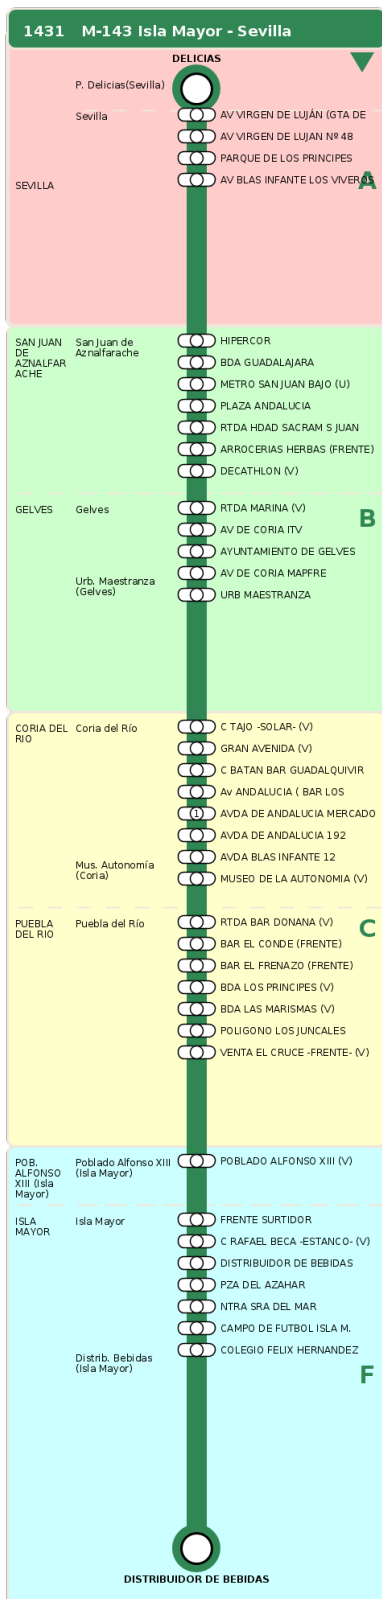

Termómetro de línea

ZONAS:

A B C F

TRANSBORDO:

- Autobús
- Servicio Marítimo
- Tren Cercanías
- Tranvía
- Metro
- Bici

PARADAS:

- Cabecera
- Subida y bajada
- Sólo subida
- Sólo bajada

OBSERVACIONES:

(1) BAR LOS CLAVELES