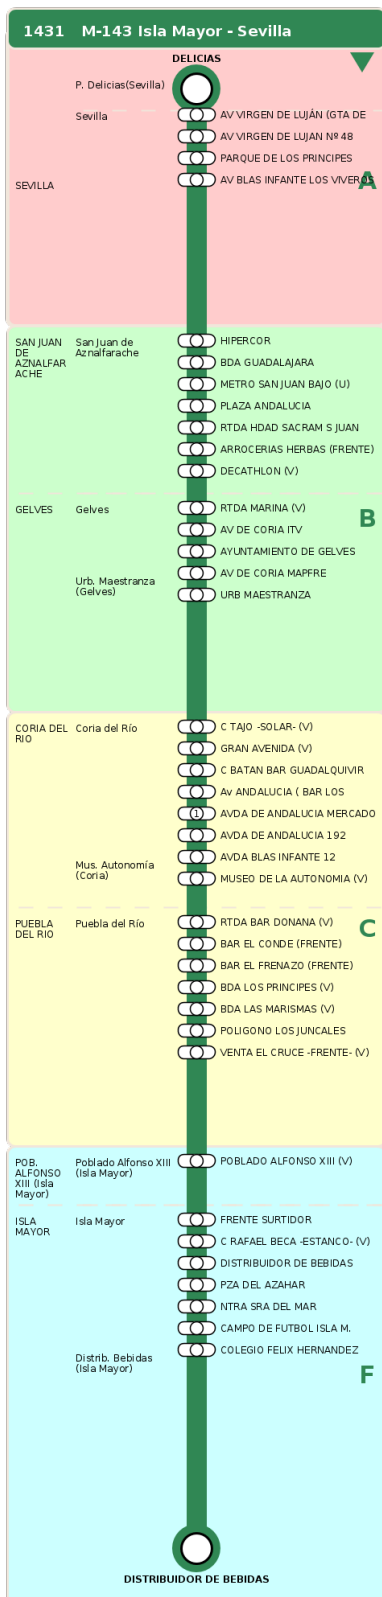

Consorcio de Transporte Metropolitano
del Área de Sevilla

Consejería de Fomento,
Articulación del Territorio y Vivienda

M-143 Isla Mayor - Sevilla

Horarios de la línea 1431 en la parada BDA LOS PRINCIPES (V)

HORARIO REGULAR

Válido desde el 01/09/2025

Horario aproximado salvo dificultades de tráfico

Lunes a Viernes

08

51

11

21

14

06

16

41

19

26

22

01

Termómetro de línea

ZONAS:

A B C F

TRANSBORDO:

- Autobús
- Servicio Marítimo
- Tren Cercanías
- Tranvía
- Metro
- Bici

PARADAS:

- Cabecera
- Subida y bajada
- Sólo subida
- Sólo bajada

OBSERVACIONES: