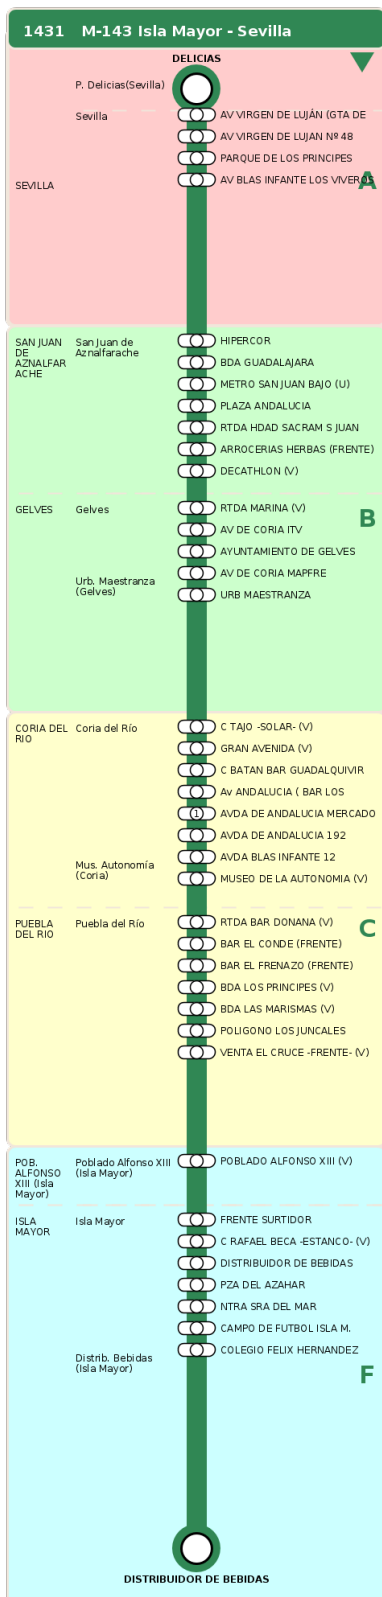

Consorcio de Transporte Metropolitano
del Área de Sevilla

Consejería de Fomento,
Articulación del Territorio y Vivienda

M-143 Isla Mayor - Sevilla

Horarios de la línea 1431 en la parada DISTRIBUIDOR DE BEBIDAS

HORARIO REGULAR

Válido desde el 01/09/2025

Horario aproximado salvo dificultades de tráfico

Lunes a Viernes

09

02

11

32

14

17

16

52

19

37

22

12

Termómetro de línea

ZONAS:

A B C F

TRANSBORDO:

- Autobús
- Servicio Marítimo
- Tren Cercanías
- Tranvía
- Metro
- Bici

PARADAS:

- Cabecera
- Subida y bajada
- Sólo subida
- Sólo bajada

OBSERVACIONES: