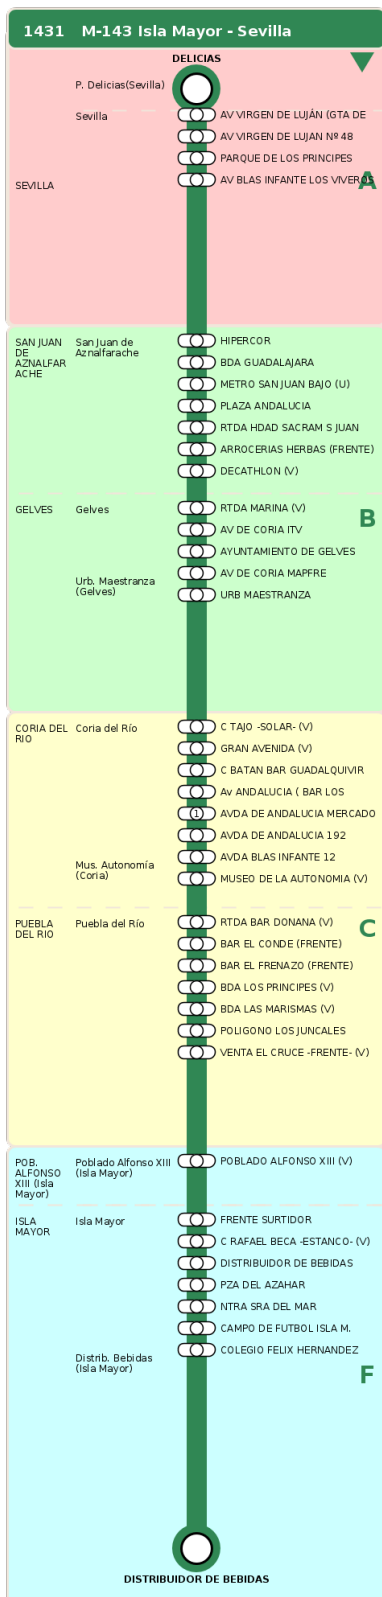

Consorcio de Transporte Metropolitano
del Área de Sevilla

Consejería de Fomento,
Articulación del Territorio y Vivienda

M-143 Isla Mayor - Sevilla

Horarios de la línea 1431 en la parada FRENTE SURTIDOR

HORARIO REGULAR

Válido desde el 01/09/2025

Horario aproximado salvo dificultades de tráfico

Lunes a Viernes

08

55

11

25

14

10

16

45

19

30

22

05

Termómetro de línea

ZONAS:

A B C F

TRANSBORDO:

- Autobús
- Servicio Marítimo
- Tren Cercanías
- Tranvía
- Metro
- Bici

PARADAS:

- Cabecera
- Subida y bajada
- Sólo subida
- Sólo bajada

OBSERVACIONES:

(1) BAR LOS CLAVELES