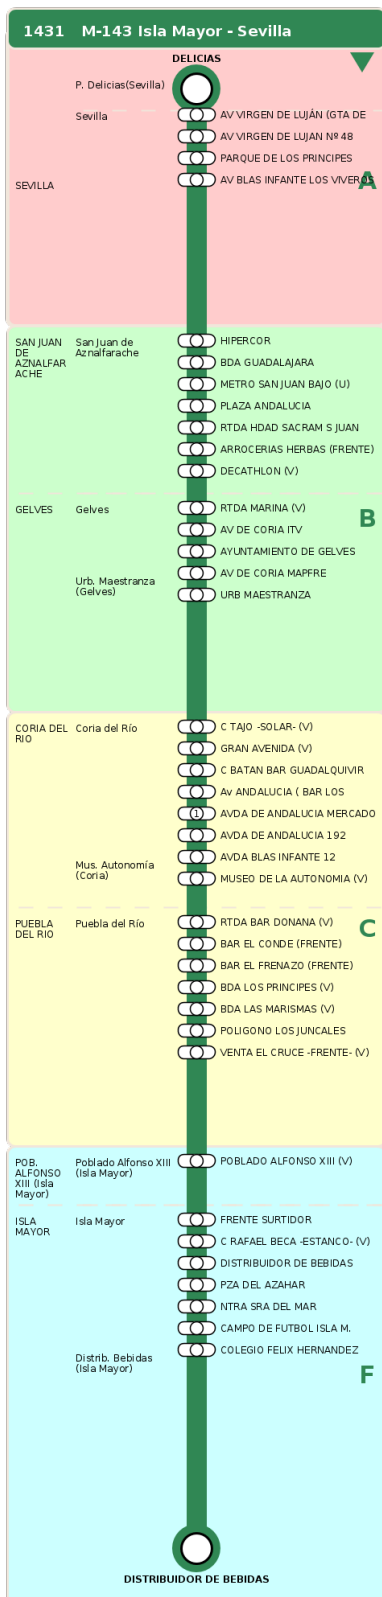

Consorcio de Transporte Metropolitano
del Área de Sevilla

Consejería de Fomento,
Articulación del Territorio y Vivienda

M-143 Isla Mayor - Sevilla

Horarios de la línea 1431 en la parada PZA DEL AZAHAR

HORARIO REGULAR

Válido desde el 01/09/2025

Horario aproximado salvo dificultades de tráfico

Lunes a Viernes

09

02

11

32

14

17

16

52

19

37

22

12

Termómetro de línea

ZONAS:

A B C F

TRANSBORDO:

- Autobús
- Servicio Marítimo
- Tren Cercanías
- Tranvía
- Metro
- Bici

PARADAS:

- Cabecera
- Subida y bajada
- Sólo subida
- Sólo bajada

OBSERVACIONES:

(1) BAR LOS CLAVELES