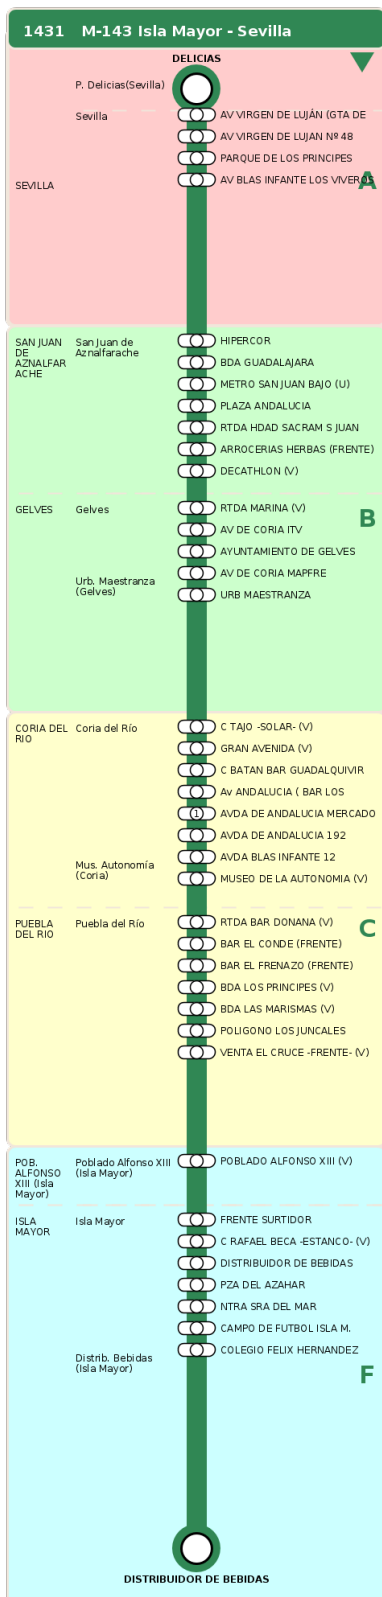

Consorcio de Transporte Metropolitano
del Área de Sevilla

Consejería de Fomento,
Articulación del Territorio y Vivienda

M-143 Isla Mayor - Sevilla

Horarios de la línea 1431 en la parada NTRA SRA DEL MAR

HORARIO REGULAR

Válido desde el 01/09/2025

Horario aproximado salvo dificultades de tráfico

Lunes a Viernes

09

02

11

32

14

17

16

52

19

37

22

12

Termómetro de línea

ZONAS:

A B C F

TRANSBORDO:

- Autobús
- Servicio Marítimo
- Tren Cercanías
- Tranvía
- Metro
- Bici

PARADAS:

- Cabecera
- Subida y bajada
- Sólo subida
- Sólo bajada

OBSERVACIONES:

(1) BAR LOS CLAVELES