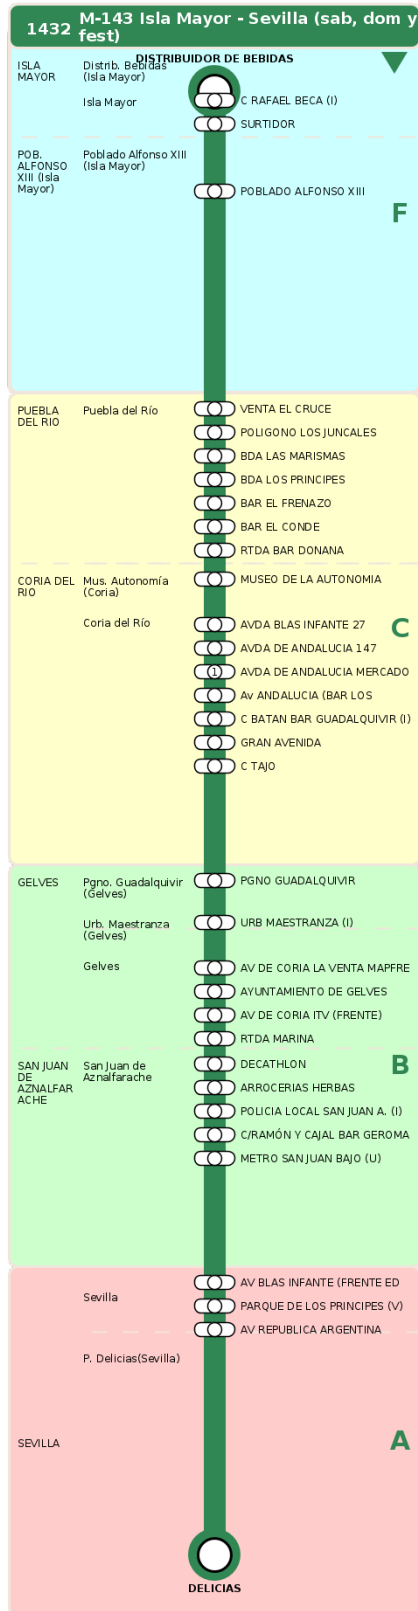

Consorcio de Transporte Metropolitano
del Área de Sevilla

Consejería de Fomento,
Articulación del Territorio y Vivienda

M-143 Isla Mayor - Sevilla (sab, dom y fest)

Horarios de la línea 1432 en la parada METRO SAN JUAN BAJO (U)

HORARIO REGULAR

Válido desde el 01/09/2025

Horario aproximado salvo dificultades de tráfico

Sábados

08

13

11

23

53

Termómetro de línea

ZONAS:

F C B A

TRANSBORDO:

- Autobús
- Servicio Marítimo
- Tren Cercanías
- Tranvía
- Metro
- Bici

PARADAS:

- Cabecera
- Subida y bajada
- Sólo subida
- Sólo bajada