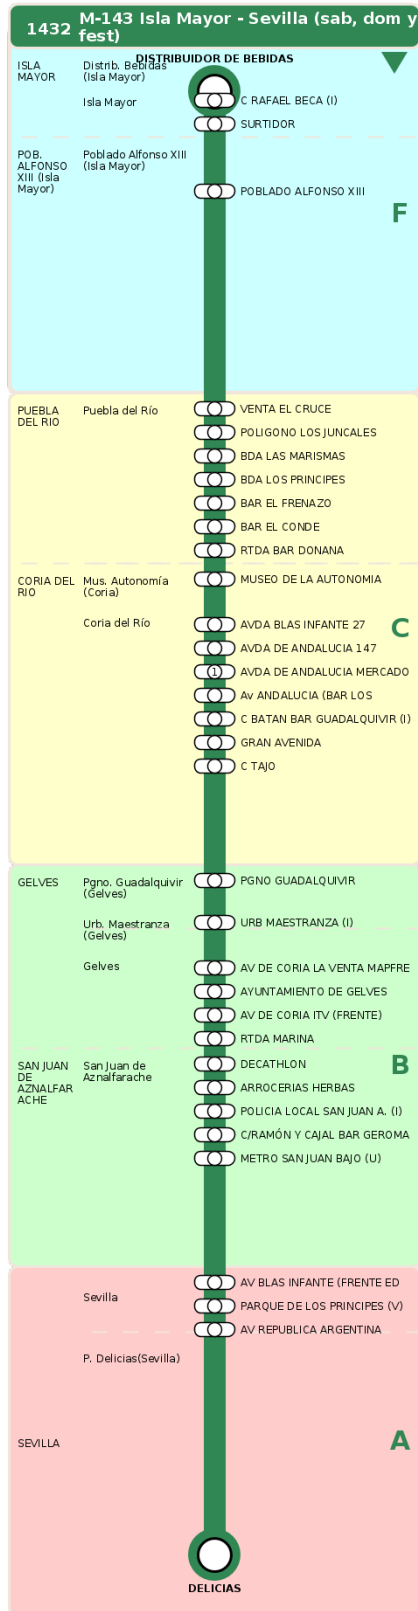

Termómetro de línea

ZONAS:

F C B A

TRANSBORDO:

- Autobús
- Servicio Marítimo
- Tren Cercanías
- Tranvía
- Metro
- Bici

PARADAS:

- Cabecera
- Subida y bajada
- Sólo subida
- Sólo bajada

OBSERVACIONES:

(1) BAR LOS CLAVELES