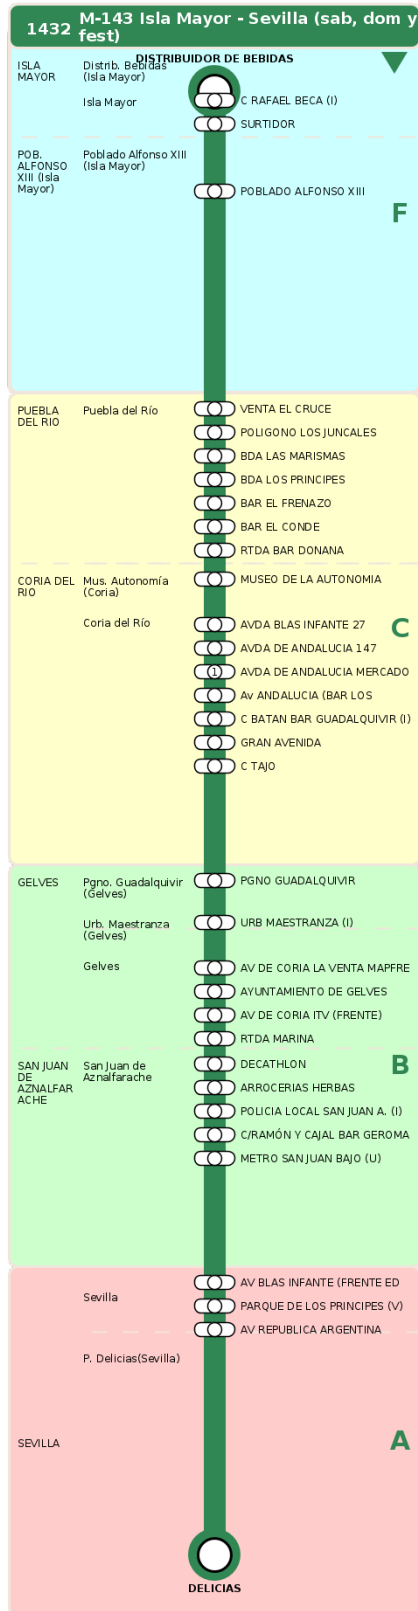

Consorcio de Transporte Metropolitano
del Área de Sevilla

Consejería de Fomento,
Articulación del Territorio y Vivienda

M-143 Isla Mayor - Sevilla (sab, dom y fest)

Horarios de la línea 1432 en la parada URB MAESTRANZA (I)

HORARIO REGULAR

Válido desde el 01/09/2025

Horario aproximado salvo dificultades de tráfico

Sábados

07

58

11

08

16

38

22

43

Domingos y Festivos

10

38

17

38

Termómetro de línea

ZONAS:

F C B A

TRANSBORDO:

- Autobús
- Servicio Marítimo
- Tren Cercanías
- Tranvía
- Metro
- Bici

PARADAS:

- Cabecera
- Subida y bajada
- Sólo subida
- Sólo bajada