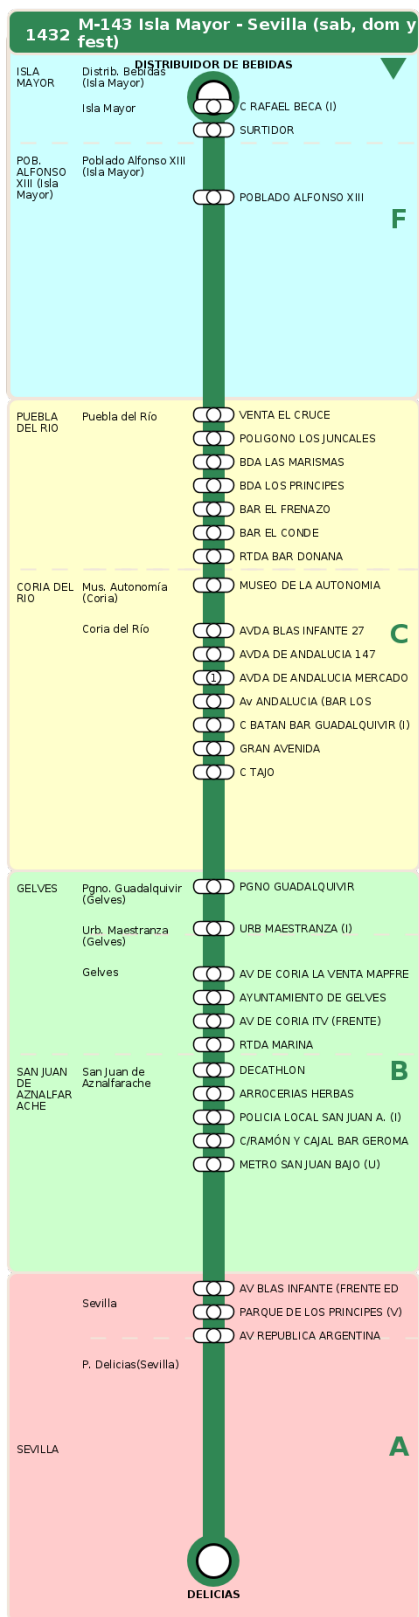

Termómetro de línea

ZONAS:

F C B A

TRANSBORDO:

- Autobús
- Servicio Marítimo
- Tren Cercanías
- Tranvía
- Metro
- Bici

PARADAS:

- Cabecera
- Subida y bajada
- Sólo subida
- Sólo bajada

OBSERVACIONES:

(1) BAR LOS CLAVELES