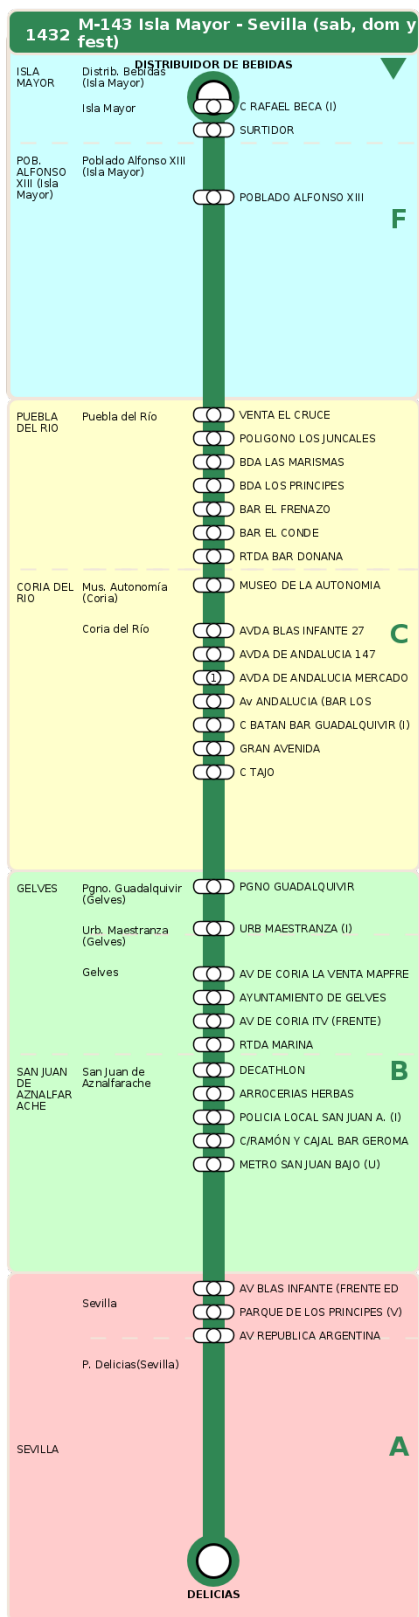

Consorcio de Transporte Metropolitano
del Área de Sevilla

Consejería de Fomento,
Articulación del Territorio y Vivienda

M-143 Isla Mayor - Sevilla (sab, dom y fest)

Horarios de la línea 1432 en la parada DECATHLON

HORARIO REGULAR

Válido desde el 01/09/2025

Horario aproximado salvo dificultades de tráfico

Sábados

08

05

11

15

45

Termómetro de línea

ZONAS:

F C B A

TRANSBORDO:

- Autobús
- Servicio Marítimo
- Tren Cercanías
- Tranvía
- Metro
- Bici

PARADAS:

- Cabecera
- Subida y bajada
- Sólo subida
- Sólo bajada