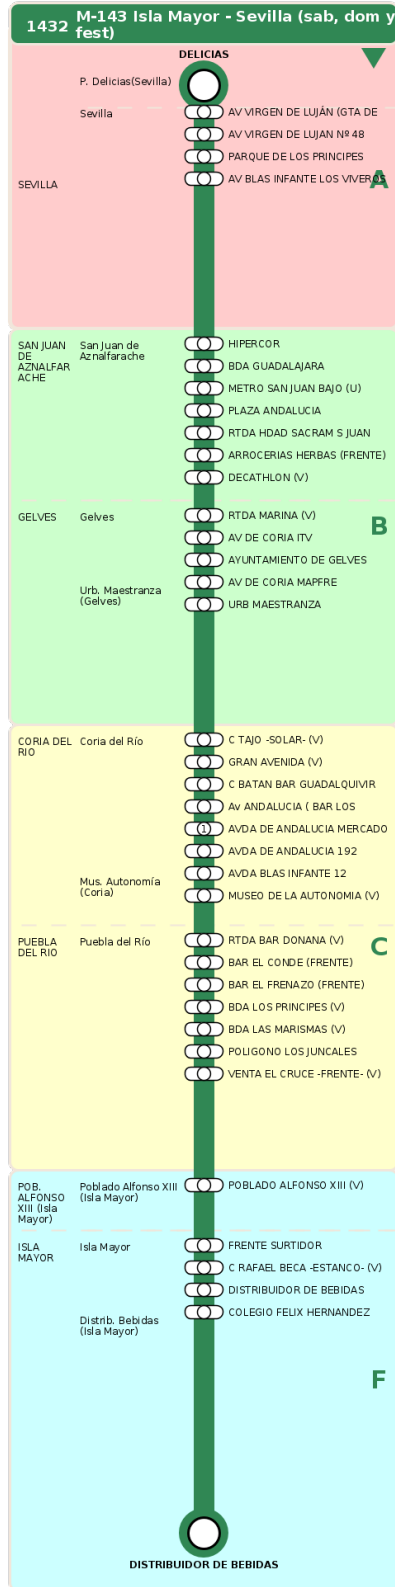

Consorcio de Transporte Metropolitano
del Área de Sevilla

Consejería de Fomento,
Articulación del Territorio y Vivienda

M-143 Isla Mayor - Sevilla (sab, dom y fest)

Horarios de la línea 1432 en la parada AV VIRGEN DE LUJAN Nº 48

HORARIO REGULAR

Válido desde el 01/09/2025

Horario aproximado salvo dificultades de tráfico

Sábados

09

13

14

43

20

43

Domingos y Festivos

08

58

15

58

Termómetro de línea

ZONAS:

A B C F

TRANSBORDO:

- Autobús
- Servicio Marítimo
- Tren Cercanías
- Tranvía
- Metro
- Bici

PARADAS:

- Cabecera
- Subida y bajada
- Sólo subida
- Sólo bajada

OBSERVACIONES:

(1) BAR LOS CLAVELES