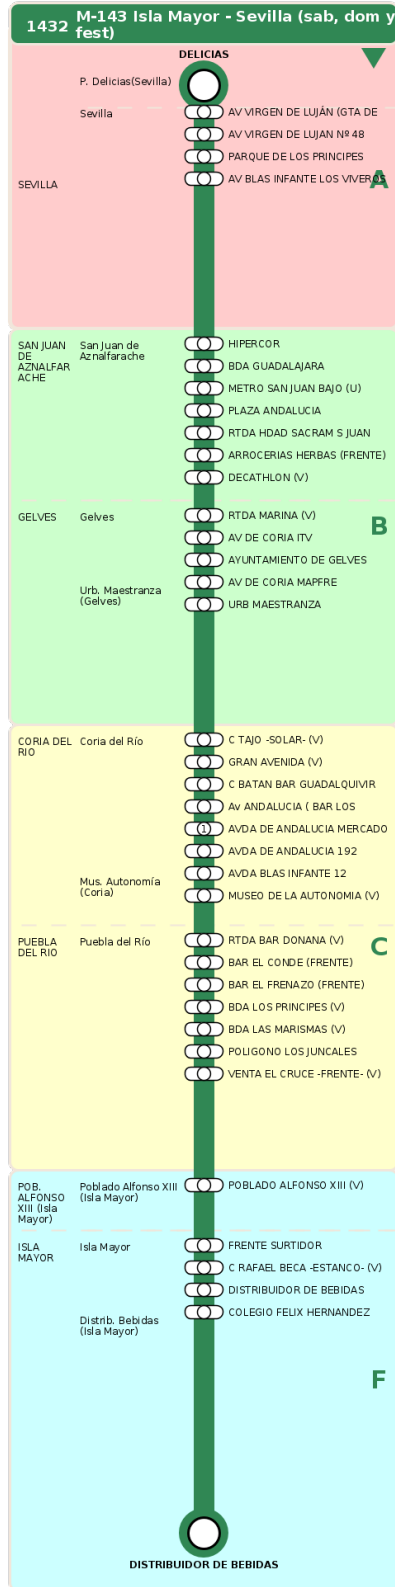

Consorcio de Transporte Metropolitano
del Área de Sevilla

Consejería de Fomento,
Articulación del Territorio y Vivienda

M-143 Isla Mayor - Sevilla (sab, dom y fest)

Horarios de la línea 1432 en la parada RTDA MARINA (V)

HORARIO REGULAR

Válido desde el 01/09/2025

Horario aproximado salvo dificultades de tráfico

Sábados

09

25

14

55

20

55

Domingos y Festivos

09

10

16

10

Termómetro de línea

ZONAS:

A B C F

TRANSBORDO:

- Autobús
- Servicio Marítimo
- Tren Cercanías
- Tranvía
- Metro
- Bici

PARADAS:

- Cabecera
- Subida y bajada
- Sólo subida
- Sólo bajada

OBSERVACIONES:

(1) BAR LOS CLAVELES