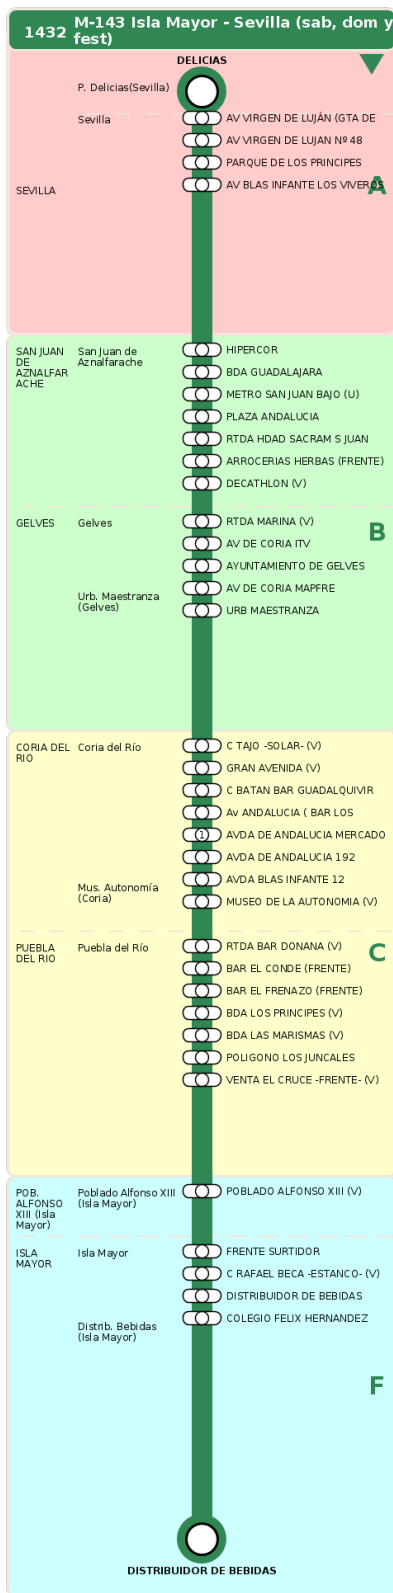

Consorcio de Transporte Metropolitano
del Área de Sevilla

Consejería de Fomento,
Articulación del Territorio y Vivienda

M-143 Isla Mayor - Sevilla (sab, dom y fest)

Horarios de la línea 1432 en la parada AYUNTAMIENTO DE GELVES

HORARIO REGULAR

Válido desde el 01/09/2025

Horario aproximado salvo dificultades de tráfico

Sábados

09
32

15
02

21
02

Domingos y Festivos

09
17

16
17

Termómetro de línea

ZONAS:

A B C F

TRANSBORDO:

- Autobús
- Servicio Marítimo
- Tren Cercanías
- Tranvía
- Metro
- Bici

PARADAS:

- Cabecera
- Subida y bajada
- Sólo subida
- Sólo bajada

OBSERVACIONES:

(1) BAR LOS CLAVELES