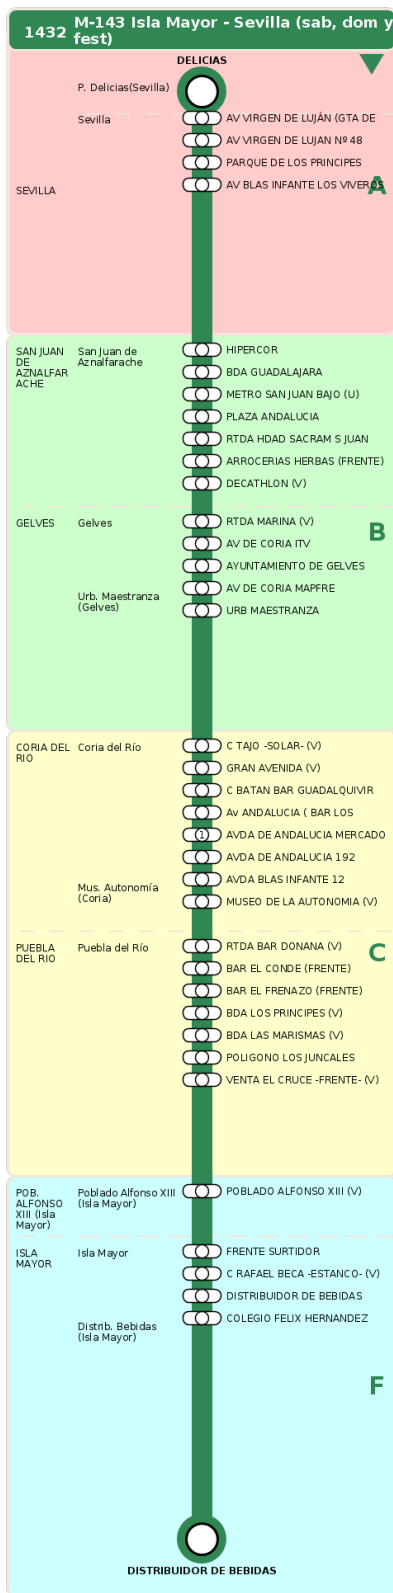

Consorcio de Transporte Metropolitano
del Área de Sevilla

Consejería de Fomento,
Articulación del Territorio y Vivienda

M-143 Isla Mayor - Sevilla (sab, dom y fest)

Horarios de la línea 1432 en la parada DISTRIBUIDOR DE BEBIDAS FRENTE

HORARIO REGULAR

Válido desde el 01/09/2025

Horario aproximado salvo dificultades de tráfico

Sábados

10

15

15

45

21

45

Domingos y Festivos

10

00

17

00

Termómetro de línea

ZONAS:

A B C F

TRANSBORDO:

- Autobús
- Servicio Marítimo
- Tren Cercanías
- Tranvía
- Metro
- Bici

PARADAS:

- Cabecera
- Subida y bajada
- Sólo subida
- Sólo bajada

OBSERVACIONES:

(1) BAR LOS CLAVELES