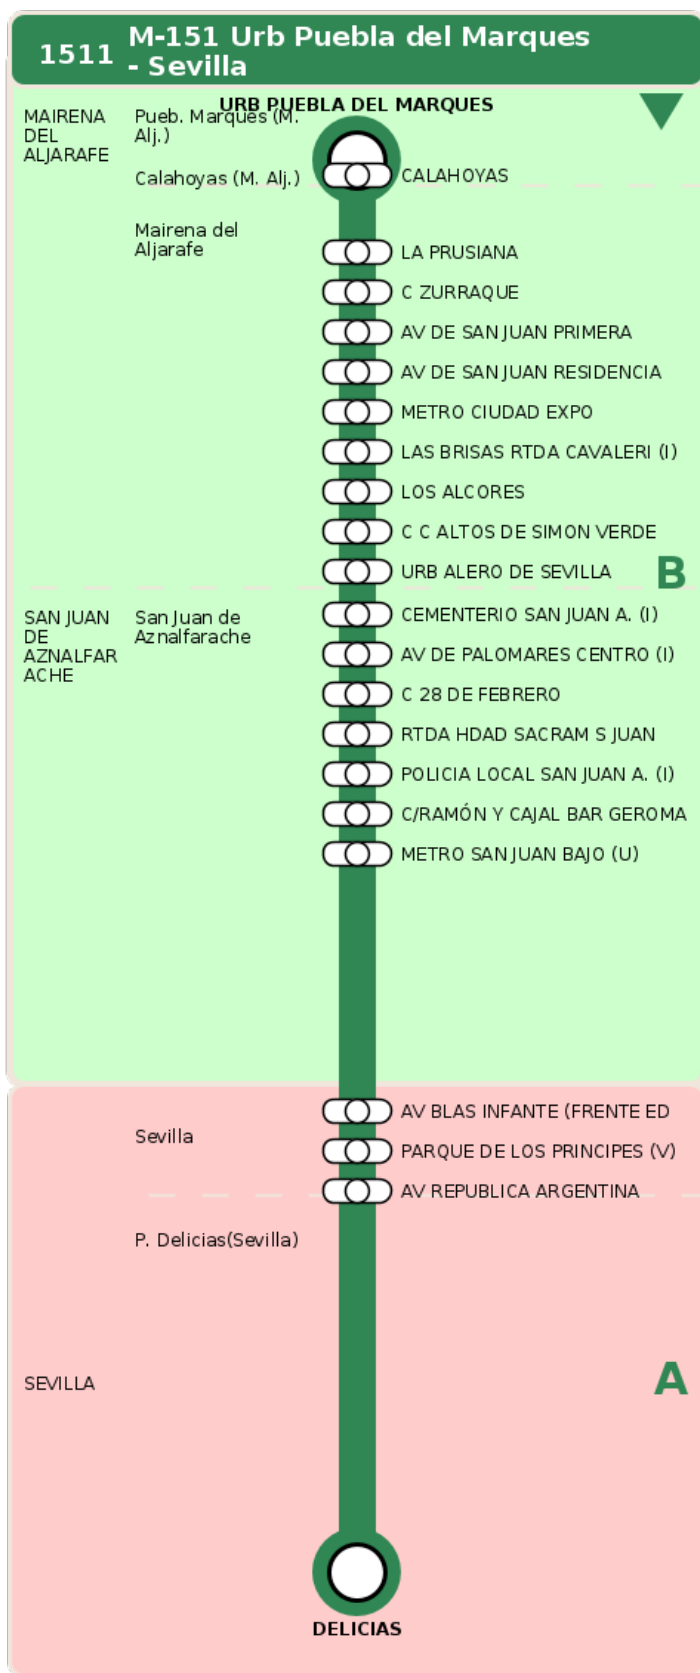

Termómetro de línea

ZONAS:

B **A**

TRANSBORDO:

- Autobús
- Servicio Marítimo
- Tren Cercanías
- Tranvía
- Metro
- Bici

PARADAS:

- Cabecera
- Subida y bajada
- Sólo subida
- Sólo bajada