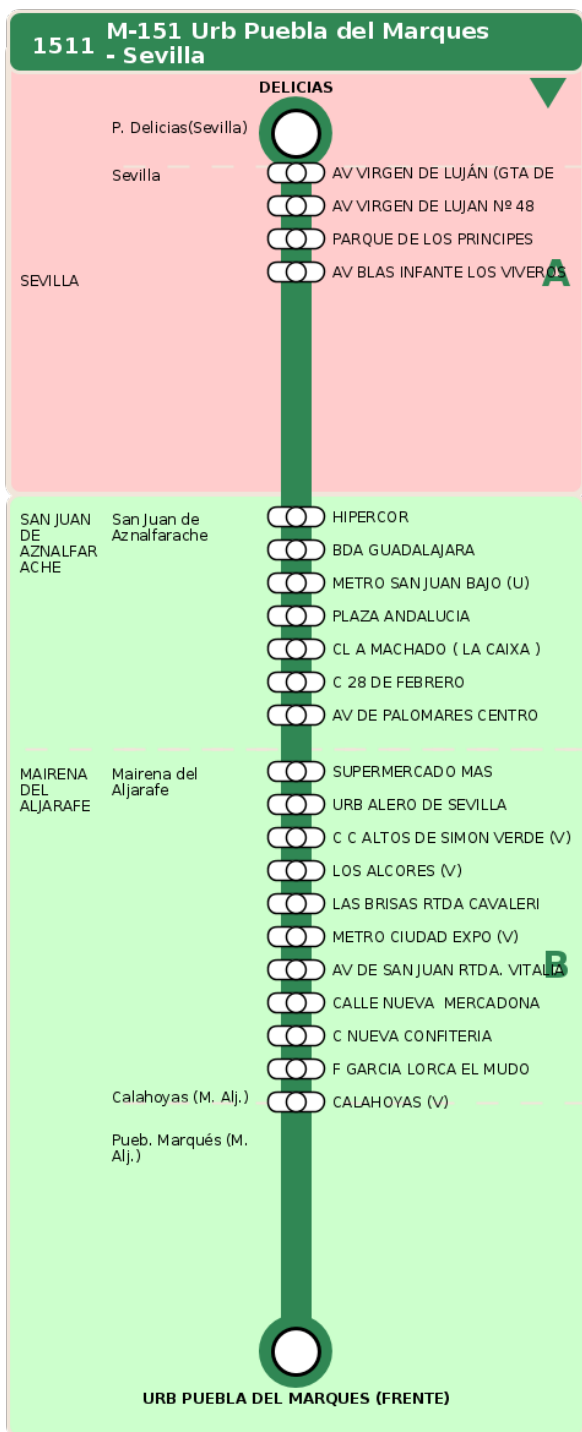

### Horarios de la línea 1511 en la parada DELICIAS

#### HORARIO REGULAR

Válido desde el 01/09/2025

Horario aproximado salvo dificultades de tráfico

#### Lunes a Viernes

07	08	09	10	11	12	13	15	16	18	19	20
55	40	45	50	55	55	55	00	00	00	25	10
								55			

# Termómetro de línea

**ZONAS:**

A B

**TRANSBORDO:**

- Autobús
- Servicio Marítimo
- Tren Cercanías
- Tranvía
- Metro
- Bici

**PARADAS:**

- Cabecera
- Subida y bajada
- Sólo subida
- Sólo bajada