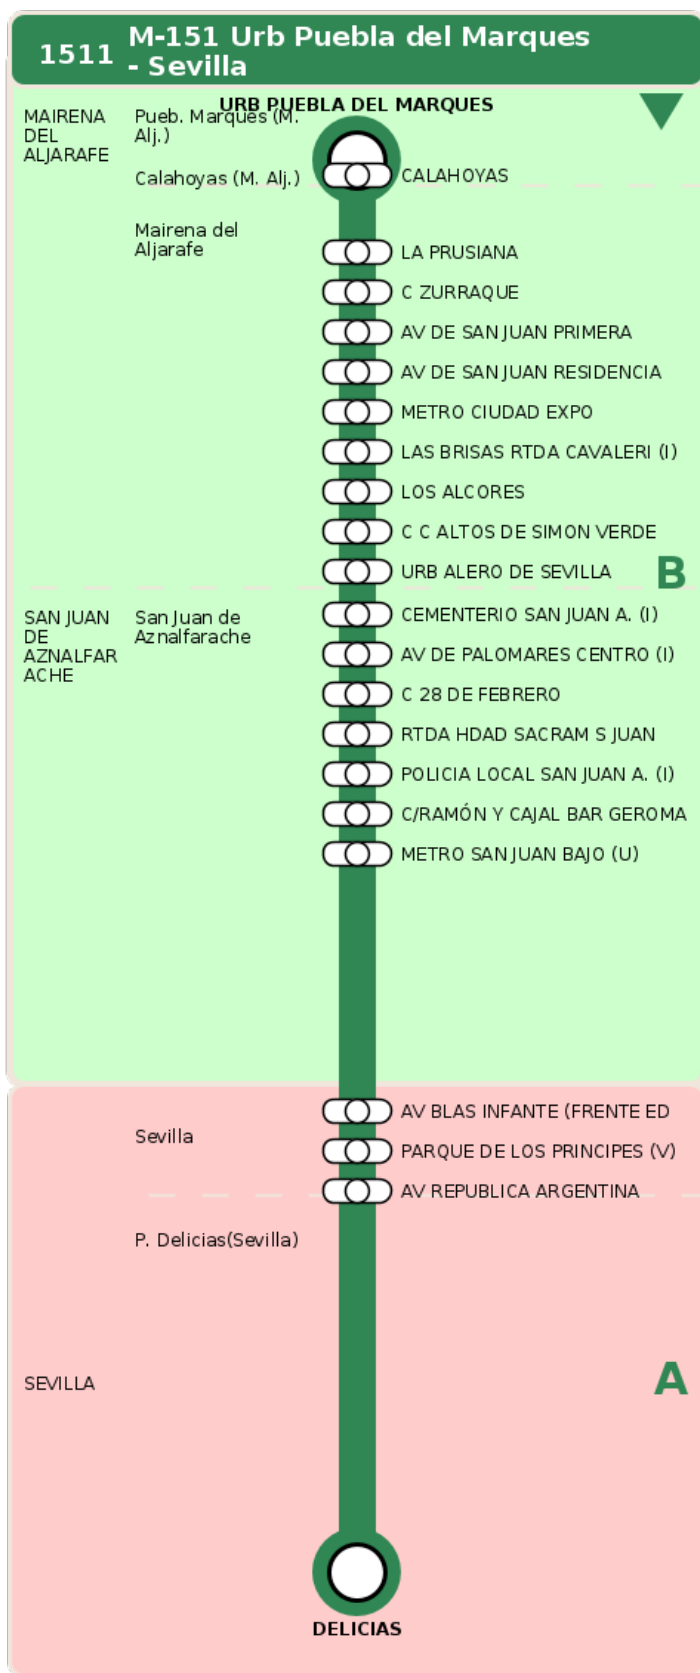

Consorcio de Transporte Metropolitano
del Área de Sevilla

Consejería de Fomento,
Articulación del Territorio y Vivienda

M-151 Urb Puebla del Marques - Sevilla

Horarios de la línea 1511 en la parada LOS ALCORES

HORARIO REGULAR

Válido desde el 01/09/2025

Horario aproximado salvo dificultades de tráfico

Lunes a Viernes

08	09	10	11	12	13	15	16	18	19	20	21
50	40	45	50	50	55	00	00	00	00	35	30
							55				

Termómetro de línea

ZONAS:

B **A**

TRANSBORDO:

- Autobús
- Servicio Marítimo
- Tren Cercanías
- Tranvía
- Metro
- Bici

PARADAS:

- Cabecera
- Subida y bajada
- Sólo subida
- Sólo bajada