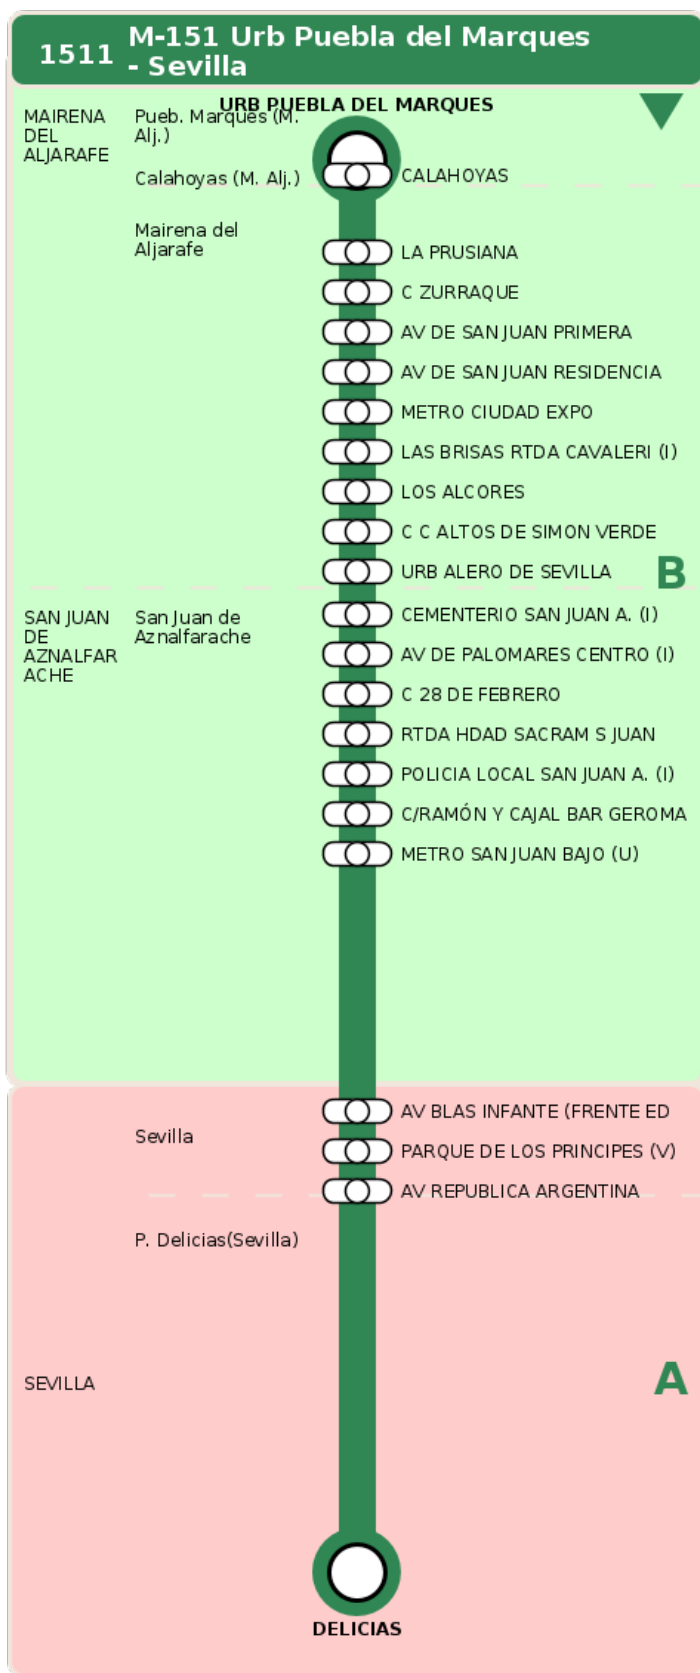

Consorcio de Transporte Metropolitano
del Área de Sevilla

Consejería de Fomento,
Articulación del Territorio y Vivienda

M-151 Urb Puebla del Marques - Sevilla

Horarios de la línea 1511 en la parada CALAHOYAS

HORARIO REGULAR

Válido desde el 01/09/2025

Horario aproximado salvo dificultades de tráfico

Lunes a Viernes

08	09	10	11	12	13	14	15	16	17	18	20	21
40	30	35	40	40	45	50	50	45	50	50	25	20

Termómetro de línea

ZONAS:

B **A**

TRANSBORDO:

- Autobús
- Servicio Marítimo
- Tren Cercanías
- Tranvía
- Metro
- Bici

PARADAS:

- Cabecera
- Subida y bajada
- Sólo subida
- Sólo bajada