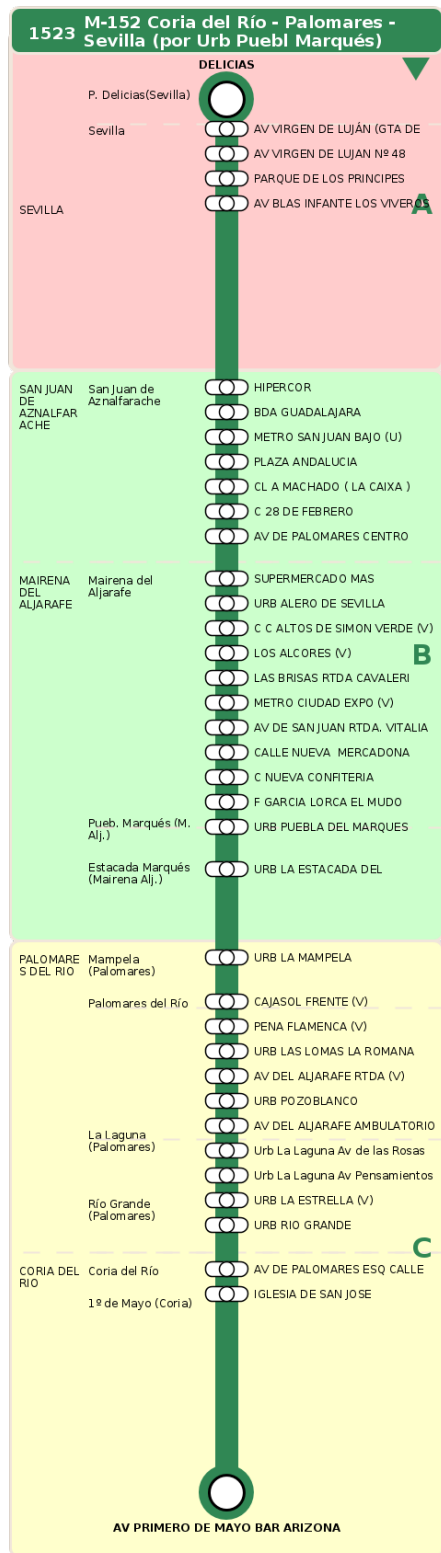

Consorcio de Transporte Metropolitano
del Área de Sevilla

Consejería de Fomento,
Articulación del Territorio y Vivienda

M-152 Coria del Río - Palomares - Sevilla (por Urb Puebl Marqués)

Horarios de la línea 1523 en la parada BDA GUADALAJARA

HORARIO REGULAR

Válido desde el 01/09/2025

Horario aproximado salvo dificultades de tráfico

Domingos y Festivos

09

52

11

52

13

52

15

52

17

52

19

52

Termómetro de línea

ZONAS:

A **B** **C**

TRANSBORDO:

- Autobús
- Servicio Marítimo
- Tren Cercanías
- Tranvía
- Metro
- Bici

PARADAS:

- Cabecera
- Subida y bajada
- Sólo subida
- Sólo bajada