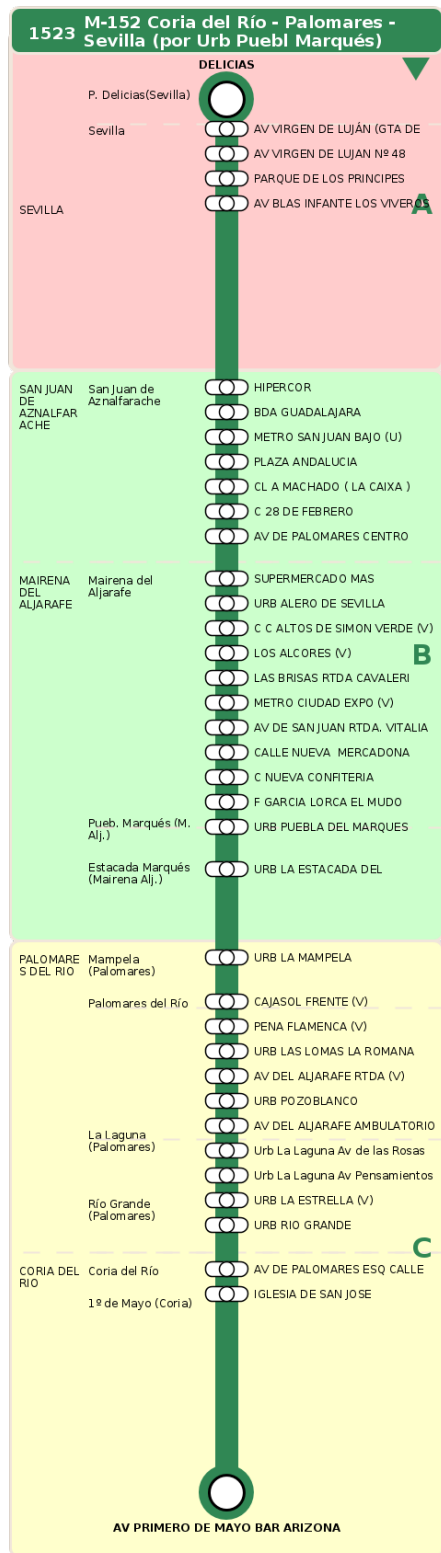

Consorcio de Transporte Metropolitano
del Área de Sevilla

Consejería de Fomento,
Articulación del Territorio y Vivienda

M-152 Coria del Río - Palomares - Sevilla (por Urb Puebl Marqués)

Horarios de la línea 1523 en la parada METRO SAN JUAN BAJO (U)

HORARIO REGULAR

Válido desde el 01/09/2025

Horario aproximado salvo dificultades de tráfico

Domingos y Festivos

09

52

11

52

13

52

15

52

17

52

19

52

Termómetro de línea

ZONAS:

A B C

TRANSBORDO:

- Autobús
- Servicio Marítimo
- Tren Cercanías
- Tranvía
- Metro
- Bici

PARADAS:

- Cabecera
- Subida y bajada
- Sólo subida
- Sólo bajada