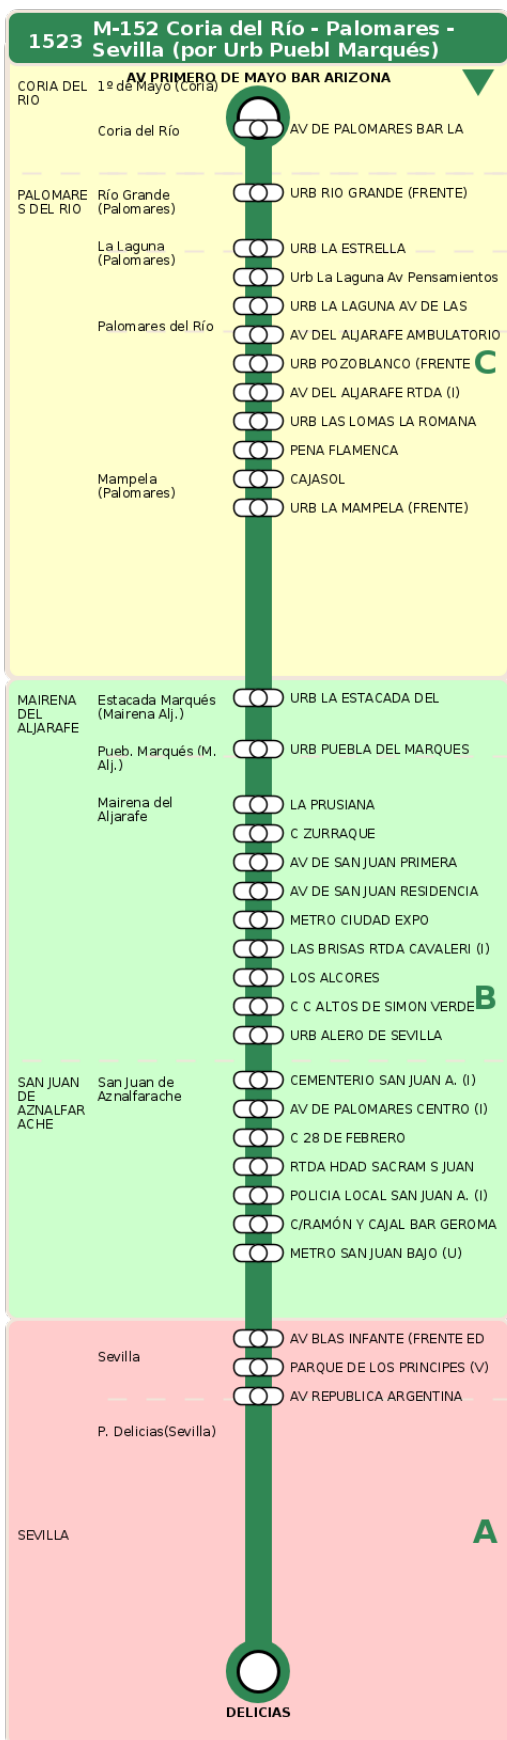

Consorcio de Transporte Metropolitano
del Área de Sevilla

Consejería de Fomento,
Articulación del Territorio y Vivienda

M-152 Coria del Río - Palomares - Sevilla (por Urb Puebl Marqués)

Horarios de la línea 1523 en la parada C 28 DE FEBRERO AMBULATORIO

HORARIO REGULAR

Válido desde el 01/09/2025

Horario aproximado salvo dificultades de tráfico

Domingos y Festivos

11

32

13

32

15

32

17

32

19

32

21

32

Termómetro de línea

ZONAS:

C B A

TRANSBORDO:

- Autobús
- Servicio Marítimo
- Tren Cercanías
- Tranvía
- Metro
- Bici

PARADAS:

- Cabecera
- Subida y bajada
- Sólo subida
- Sólo bajada