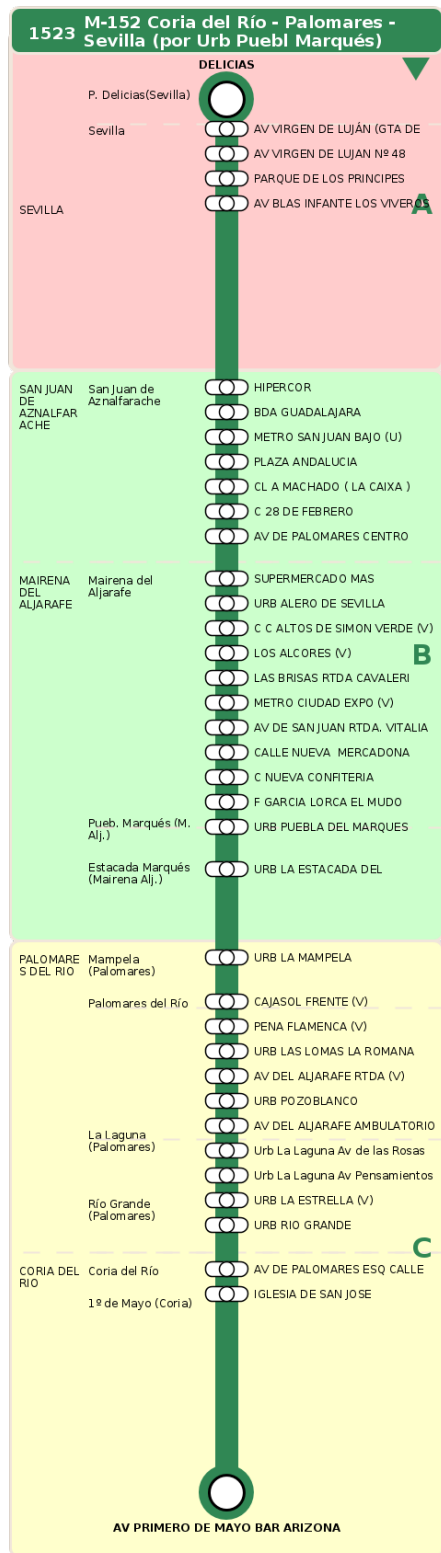

Consorcio de Transporte Metropolitano
del Área de Sevilla

Consejería de Fomento,
Articulación del Territorio y Vivienda

M-152 Coria del Río - Palomares - Sevilla (por Urb Puebl Marqués)

Horarios de la línea 1523 en la parada METRO CIUDAD EXPO (V)

HORARIO REGULAR

Válido desde el 01/09/2025

Horario aproximado salvo dificultades de tráfico

Domingos y Festivos

10

06

12

06

14

06

16

06

18

06

20

06

Termómetro de línea

ZONAS:

A B C

TRANSBORDO:

- Autobús
- Servicio Marítimo
- Tren Cercanías
- Tranvía
- Metro
- Bici

PARADAS:

- Cabecera
- Subida y bajada
- Sólo subida
- Sólo bajada