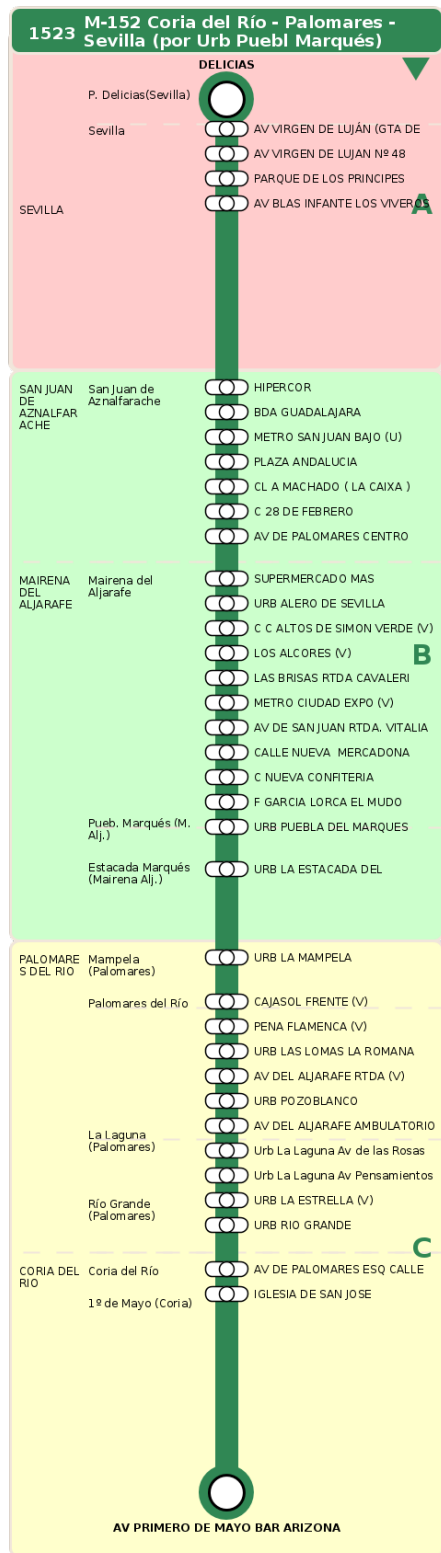

## M-152 Coria del Río - Palomares - Sevilla (por Urb Puebl Marqués)

### Horarios de la línea 1523 en la parada DELICIAS

30

17

30

19

30

# Termómetro de línea

**ZONAS:**

**A** **B** **C**

**TRANSBORDO:**

- Autobús
- Servicio Marítimo
- Tren Cercanías
- Tranvía
- Metro
- Bici

**PARADAS:**

- Cabecera
- Subida y bajada
- Sólo subida
- Sólo bajada