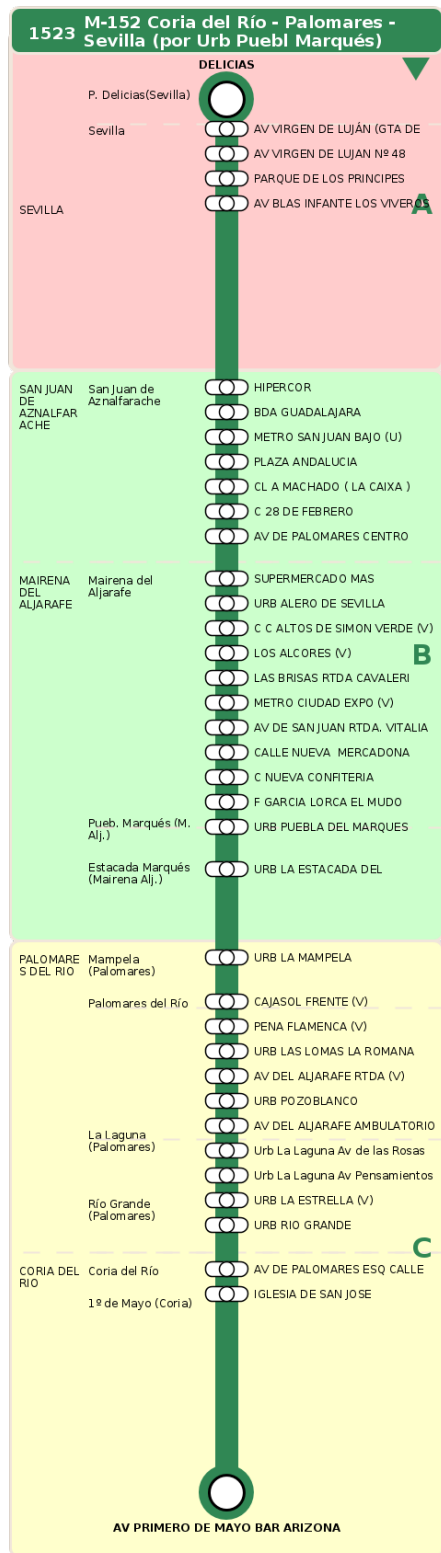

Consorcio de Transporte Metropolitano
del Área de Sevilla

Consejería de Fomento,
Articulación del Territorio y Vivienda

M-152 Coria del Río - Palomares - Sevilla (por Urb Puebl Marqués)

Horarios de la línea 1523 en la parada PARQUE DE LOS PRINCIPES (FRENTE)

HORARIO REGULAR

Válido desde el 01/09/2025

Horario aproximado salvo dificultades de tráfico

Domingos y Festivos

09

42

11

42

13

42

15

42

17

42

19

42

Termómetro de línea

ZONAS:

A **B** **C**

TRANSBORDO:

- Autobús
- Servicio Marítimo
- Tren Cercanías
- Tranvía
- Metro
- Bici

PARADAS:

- Cabecera
- Subida y bajada
- Sólo subida
- Sólo bajada