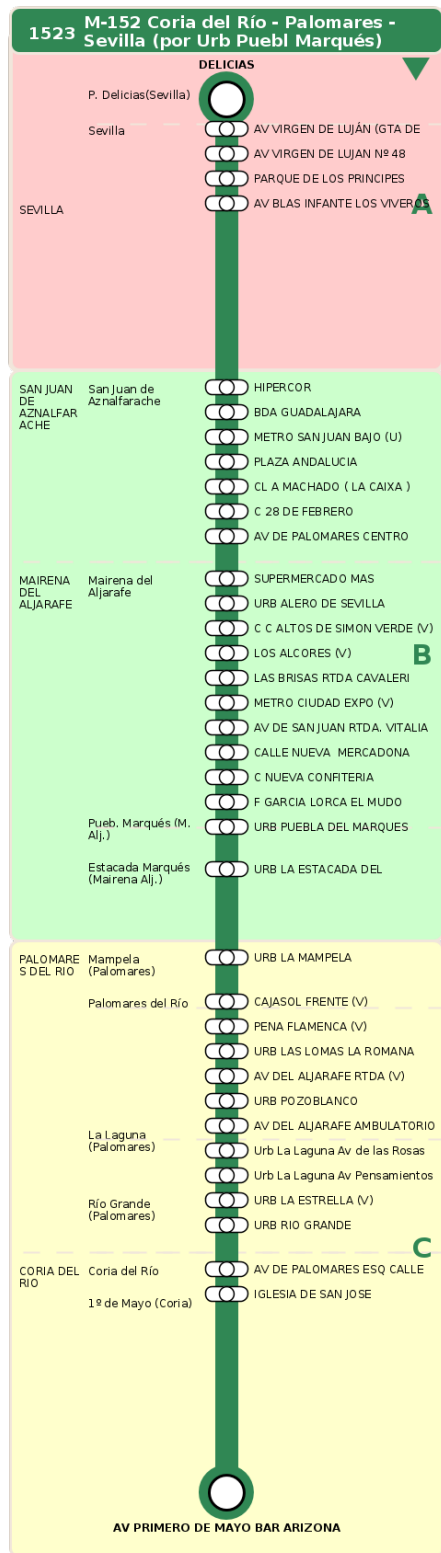

Consorcio de Transporte Metropolitano
del Área de Sevilla

Consejería de Fomento,
Articulación del Territorio y Vivienda

M-152 Coria del Río - Palomares - Sevilla (por Urb Puebl Marqués)

Horarios de la línea 1523 en la parada PLAZA ANDALUCIA

HORARIO REGULAR

Válido desde el 01/09/2025

Horario aproximado salvo dificultades de tráfico

Domingos y Festivos

09

52

11

52

13

52

15

52

17

52

19

52

Termómetro de línea

ZONAS:

A **B** **C**

TRANSBORDO:

- Autobús
- Servicio Marítimo
- Tren Cercanías
- Tranvía
- Metro
- Bici

PARADAS:

- Cabecera
- Subida y bajada
- Sólo subida
- Sólo bajada