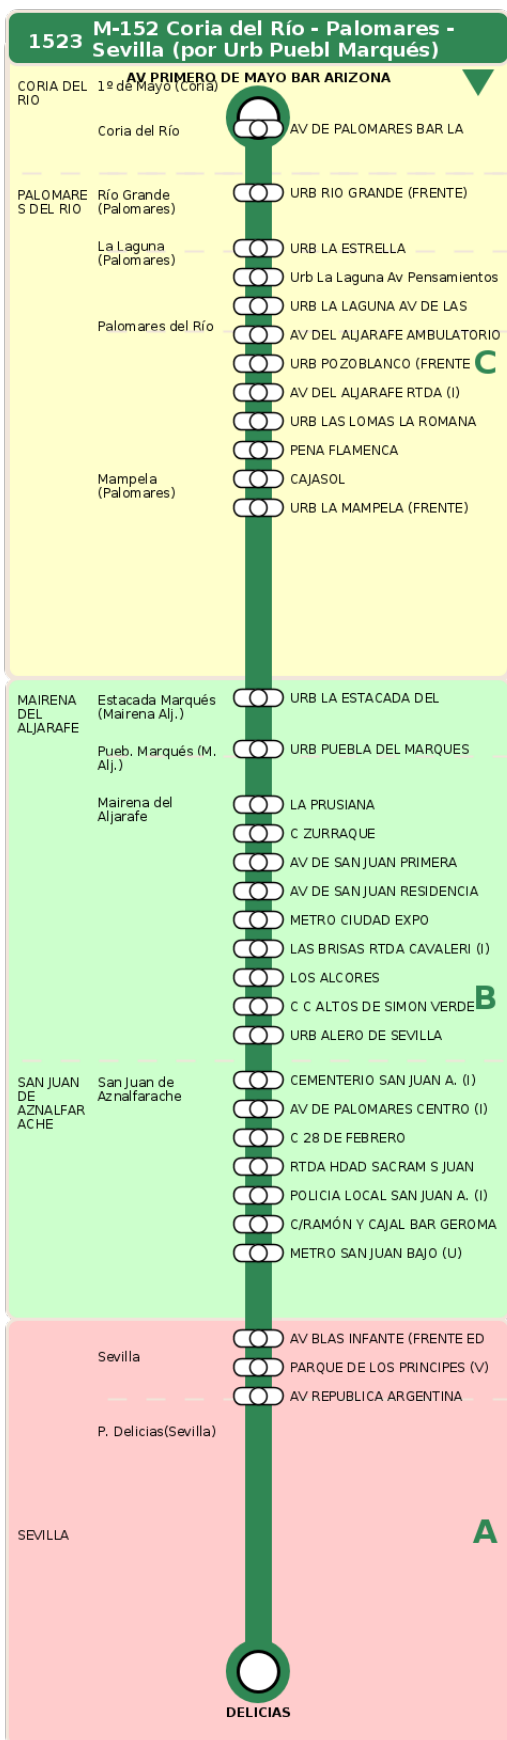

Consorcio de Transporte Metropolitano
del Área de Sevilla

Consejería de Fomento,
Articulación del Territorio y Vivienda

M-152 Coria del Río - Palomares - Sevilla (por Urb Puebl Marqués)

Horarios de la línea 1523 en la parada Urb La Laguna Av Pensamientos (FRENTE)

HORARIO REGULAR

Válido desde el 01/09/2025

Horario aproximado salvo dificultades de tráfico

Domingos y Festivos

10

52

12

52

14

52

16

52

18

52

20

52

Termómetro de línea

ZONAS:

C B A

TRANSBORDO:

- Autobús
- Servicio Marítimo
- Tren Cercanías
- Tranvía
- Metro
- Bici

PARADAS:

- Cabecera
- Subida y bajada
- Sólo subida
- Sólo bajada