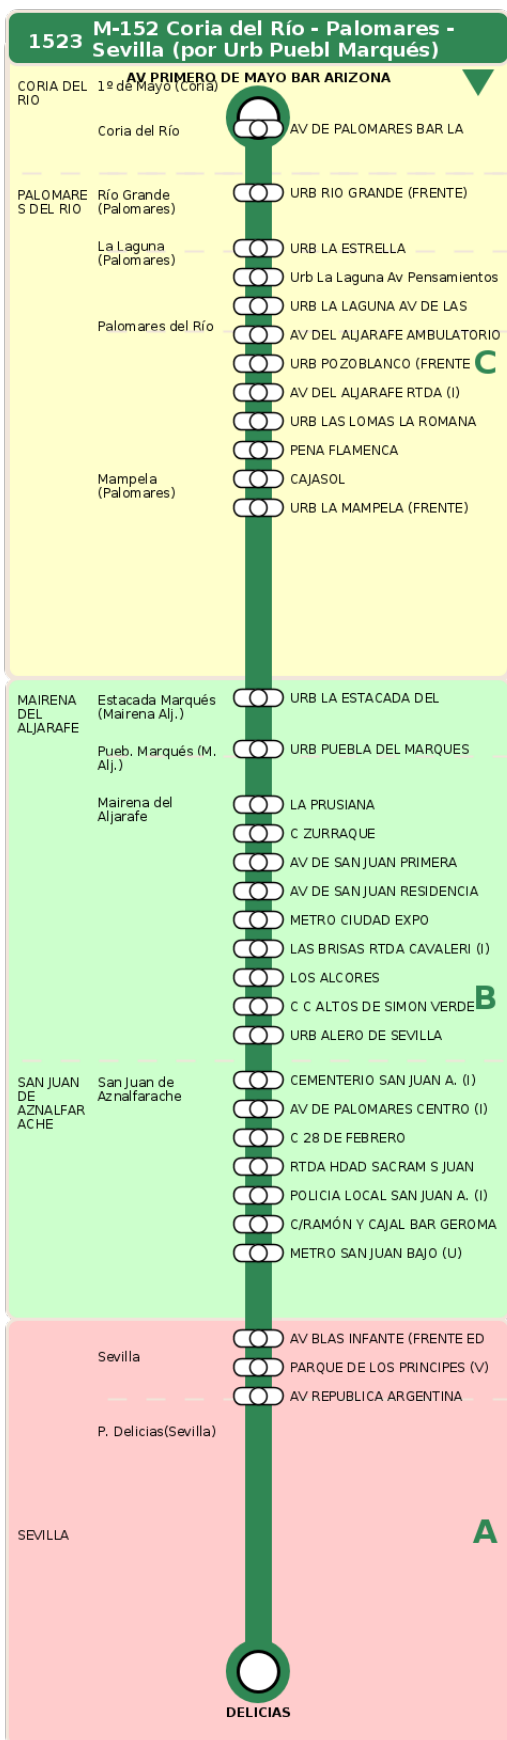

Consorcio de Transporte Metropolitano
del Área de Sevilla

Consejería de Fomento,
Articulación del Territorio y Vivienda

M-152 Coria del Río - Palomares - Sevilla (por Urb Puebl Marqués)

Horarios de la línea 1523 en la parada PENA FLAMENCA

HORARIO REGULAR

Válido desde el 01/09/2025

Horario aproximado salvo dificultades de tráfico

Domingos y Festivos

11

01

13

01

15

01

17

01

19

01

21

01

Termómetro de línea

ZONAS:

C B A

TRANSBORDO:

- Autobús
- Servicio Marítimo
- Tren Cercanías
- Tranvía
- Metro
- Bici

PARADAS:

- Cabecera
- Subida y bajada
- Sólo subida
- Sólo bajada