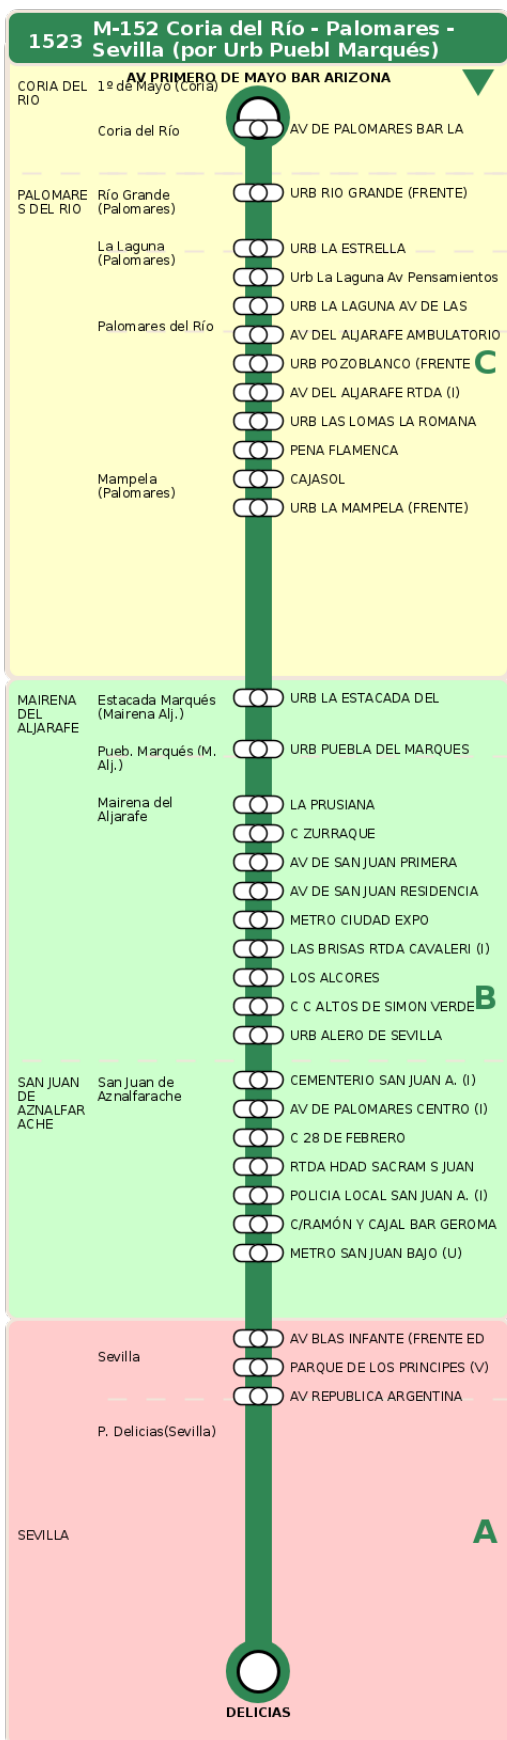

Consorcio de Transporte Metropolitano
del Área de Sevilla

Consejería de Fomento,
Articulación del Territorio y Vivienda

M-152 Coria del Río - Palomares - Sevilla (por Urb Puebl Marqués)

Horarios de la línea 1523 en la parada CEMENTERIO SAN JUAN A. (I)

HORARIO REGULAR

Válido desde el 01/09/2025

Horario aproximado salvo dificultades de tráfico

Domingos y Festivos

11

21

13

21

15

21

17

21

19

21

21

21

Termómetro de línea

ZONAS:

C B A

TRANSBORDO:

- Autobús
- Servicio Marítimo
- Tren Cercanías
- Tranvía
- Metro
- Bici

PARADAS:

- Cabecera
- Subida y bajada
- Sólo subida
- Sólo bajada