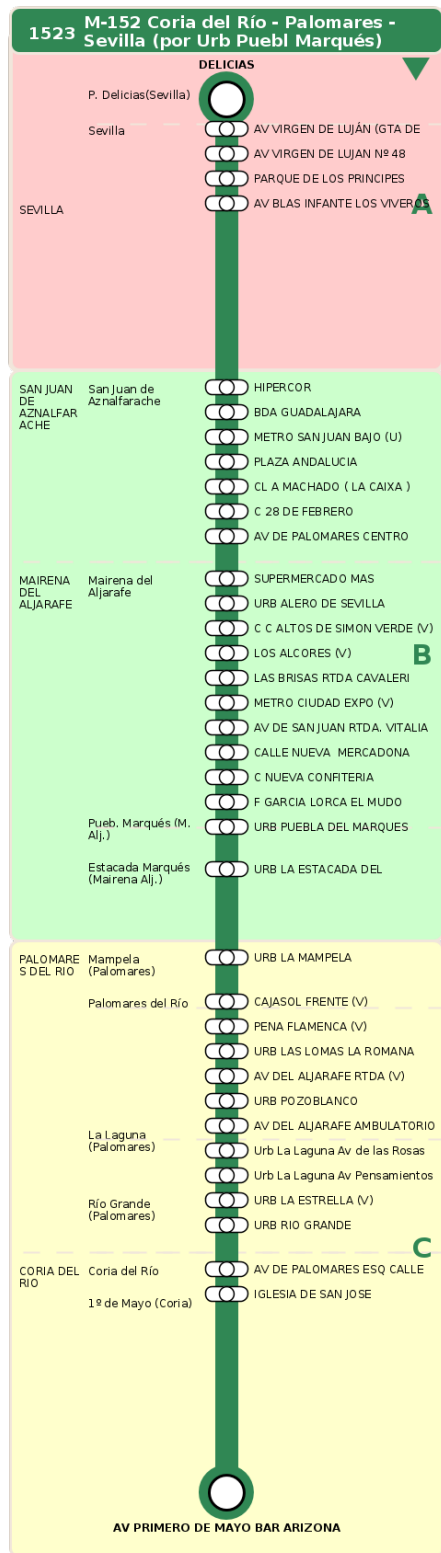

Consorcio de Transporte Metropolitano
del Área de Sevilla

Consejería de Fomento,
Articulación del Territorio y Vivienda

M-152 Coria del Río - Palomares - Sevilla (por Urb Puebl Marqués)

Horarios de la línea 1523 en la parada AV DE PALOMARES CENTRO

HORARIO REGULAR

Válido desde el 01/09/2025

Horario aproximado salvo dificultades de tráfico

Domingos y Festivos

09

52

11

52

13

52

15

52

17

52

19

52

Termómetro de línea

ZONAS:

A B C

TRANSBORDO:

- Autobús
- Servicio Marítimo
- Tren Cercanías
- Tranvía
- Metro
- Bici

PARADAS:

- Cabecera
- Subida y bajada
- Sólo subida
- Sólo bajada