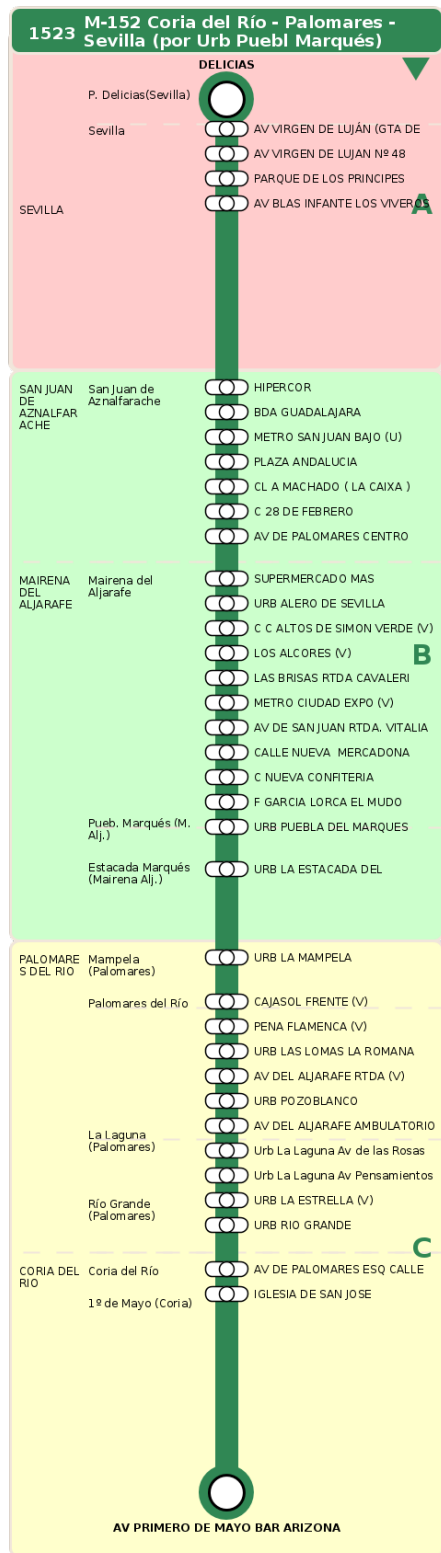

Consorcio de Transporte Metropolitano
del Área de Sevilla

Consejería de Fomento,
Articulación del Territorio y Vivienda

M-152 Coria del Río - Palomares - Sevilla (por Urb Puebl Marqués)

Horarios de la línea 1523 en la parada C C ALTOS DE SIMON VERDE (V)

HORARIO REGULAR

Válido desde el 01/09/2025

Horario aproximado salvo dificultades de tráfico

Domingos y Festivos

10

06

12

06

14

06

16

06

18

06

20

06

Termómetro de línea

ZONAS:

A **B** **C**

TRANSBORDO:

- Autobús
- Servicio Marítimo
- Tren Cercanías
- Tranvía
- Metro
- Bici

PARADAS:

- Cabecera
- Subida y bajada
- Sólo subida
- Sólo bajada