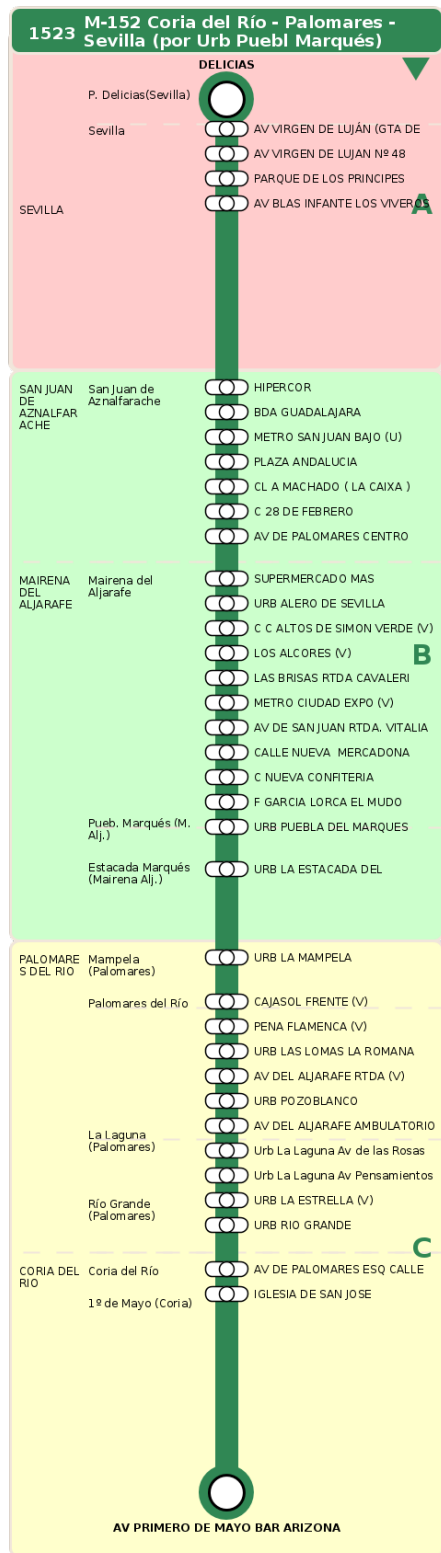

Consorcio de Transporte Metropolitano
del Área de Sevilla

Consejería de Fomento,
Articulación del Territorio y Vivienda

M-152 Coria del Río - Palomares - Sevilla (por Urb Puebl Marqués)

Horarios de la línea 1523 en la parada URB LA ESTACADA DEL MARQUES (V)

HORARIO REGULAR

Válido desde el 01/09/2025

Horario aproximado salvo dificultades de tráfico

Domingos y Festivos

10

09

12

09

14

09

16

09

18

09

20

09

Termómetro de línea

ZONAS:

A **B** **C**

TRANSBORDO:

- Autobús
- Servicio Marítimo
- Tren Cercanías
- Tranvía
- Metro
- Bici

PARADAS:

- Cabecera
- Subida y bajada
- Sólo subida
- Sólo bajada