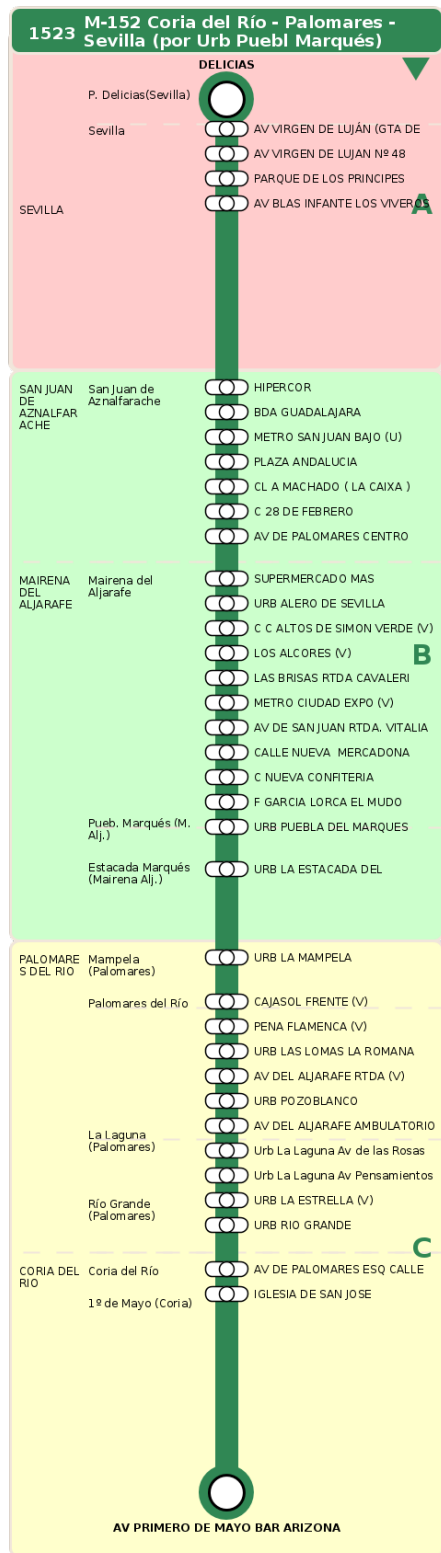

Consorcio de Transporte Metropolitano
del Área de Sevilla

Consejería de Fomento,
Articulación del Territorio y Vivienda

M-152 Coria del Río - Palomares - Sevilla (por Urb Puebl Marqués)

Horarios de la línea 1523 en la parada URB LA MAMPELA

HORARIO REGULAR

Válido desde el 01/09/2025

Horario aproximado salvo dificultades de tráfico

Domingos y Festivos

10

11

12

11

14

11

16

11

18

11

20

11

Termómetro de línea

ZONAS:

A **B** **C**

TRANSBORDO:

- Autobús
- Servicio Marítimo
- Tren Cercanías
- Tranvía
- Metro
- Bici

PARADAS:

- Cabecera
- Subida y bajada
- Sólo subida
- Sólo bajada