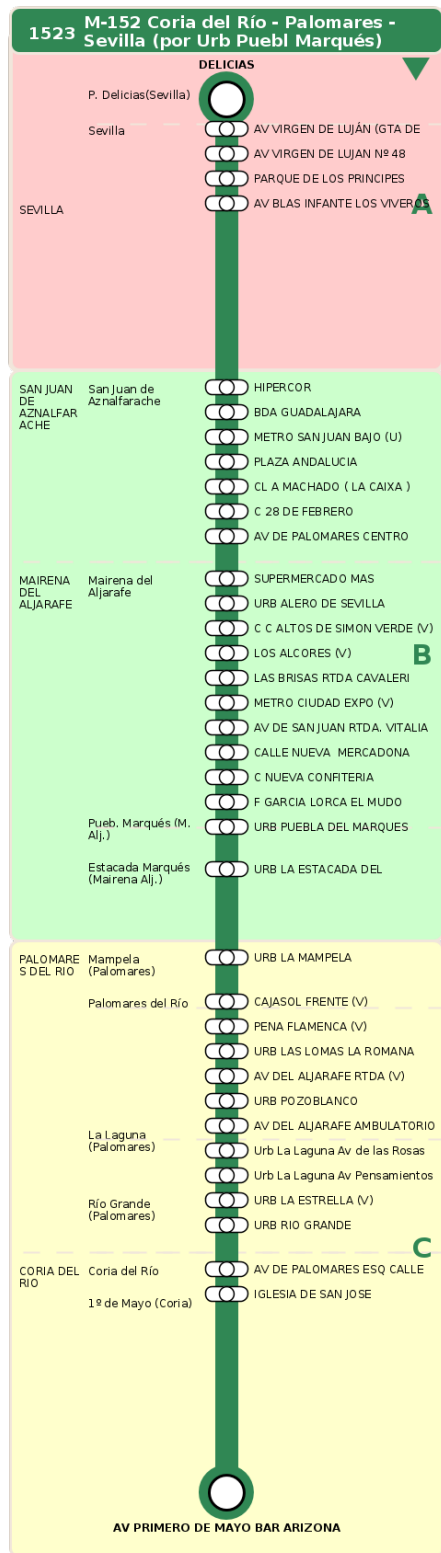

## M-152 Coria del Río - Palomares - Sevilla (por Urb Puebl Marqués)

### Horarios de la línea 1523 en la parada PENA FLAMENCA (V)

HORARIO REGULAR

Válido desde el 01/09/2025

Horario aproximado salvo dificultades de tráfico

### Domingos y Festivos

10  
20

12  
20

14  
20

16  
20

18  
20

20  
20

# Termómetro de línea

**ZONAS:**

A B C

**TRANSBORDO:**

- Autobús
- Servicio Marítimo
- Tren Cercanías
- Tranvía
- Metro
- Bici

**PARADAS:**

- Cabecera
- Subida y bajada
- Sólo subida
- Sólo bajada