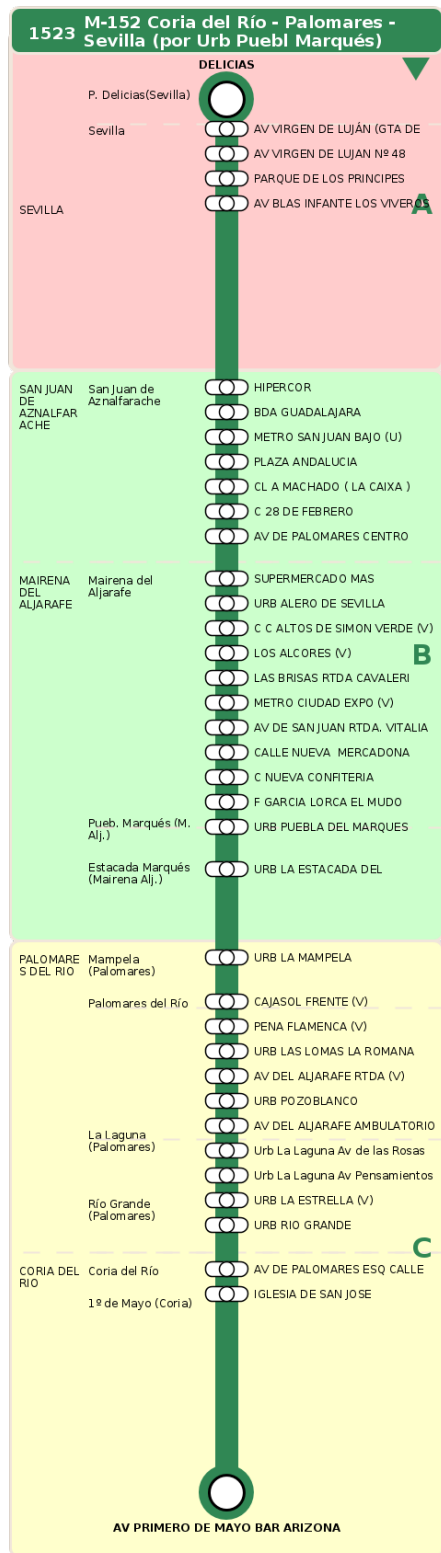

Consorcio de Transporte Metropolitano
del Área de Sevilla

Consejería de Fomento,
Articulación del Territorio y Vivienda

M-152 Coria del Río - Palomares - Sevilla (por Urb Puebl Marqués)

Horarios de la línea 1523 en la parada URB LAS LOMAS LA ROMANA

HORARIO REGULAR

Válido desde el 01/09/2025

Horario aproximado salvo dificultades de tráfico

Domingos y Festivos

10
20

12
20

14
20

16
20

18
20

20
20

Termómetro de línea

ZONAS:

A **B** **C**

TRANSBORDO:

- Autobús
- Servicio Marítimo
- Tren Cercanías
- Tranvía
- Metro
- Bici

PARADAS:

- Cabecera
- Subida y bajada
- Sólo subida
- Sólo bajada