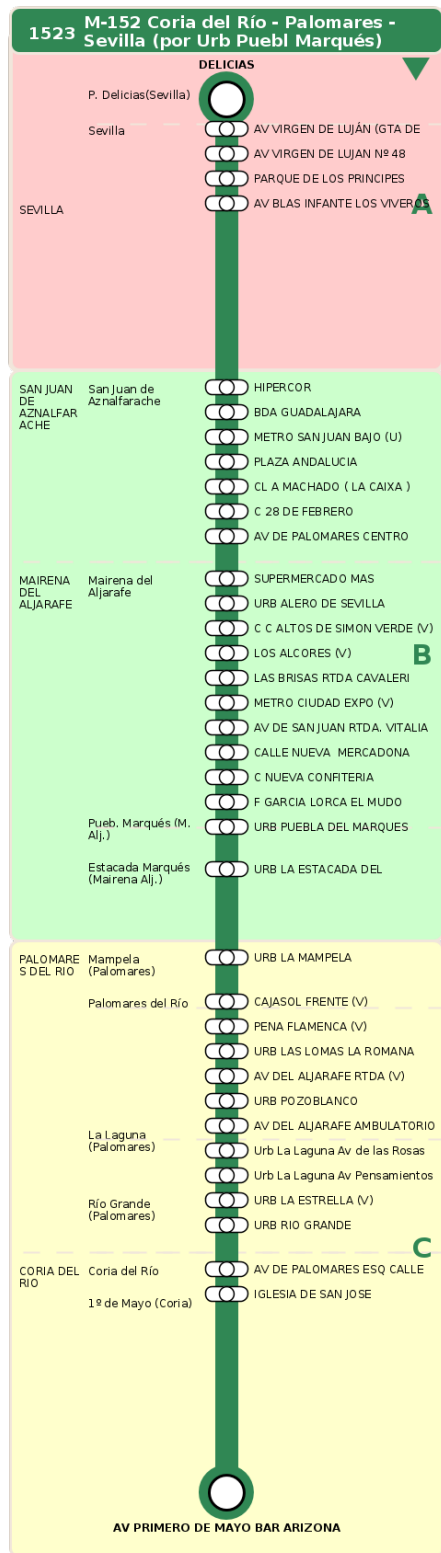

Consorcio de Transporte Metropolitano
del Área de Sevilla

Consejería de Fomento,
Articulación del Territorio y Vivienda

M-152 Coria del Río - Palomares - Sevilla (por Urb Puebl Marqués)

Horarios de la línea 1523 en la parada AV DEL ALJARAFE AMBULATORIO (FRENTE)

HORARIO REGULAR

Válido desde el 01/09/2025

Horario aproximado salvo dificultades de tráfico

Domingos y Festivos

10

20

12

20

14

20

16

20

18

20

20

20

Termómetro de línea

ZONAS:

A B C

TRANSBORDO:

- Autobús
- Servicio Marítimo
- Tren Cercanías
- Tranvía
- Metro
- Bici

PARADAS:

- Cabecera
- Subida y bajada
- Sólo subida
- Sólo bajada