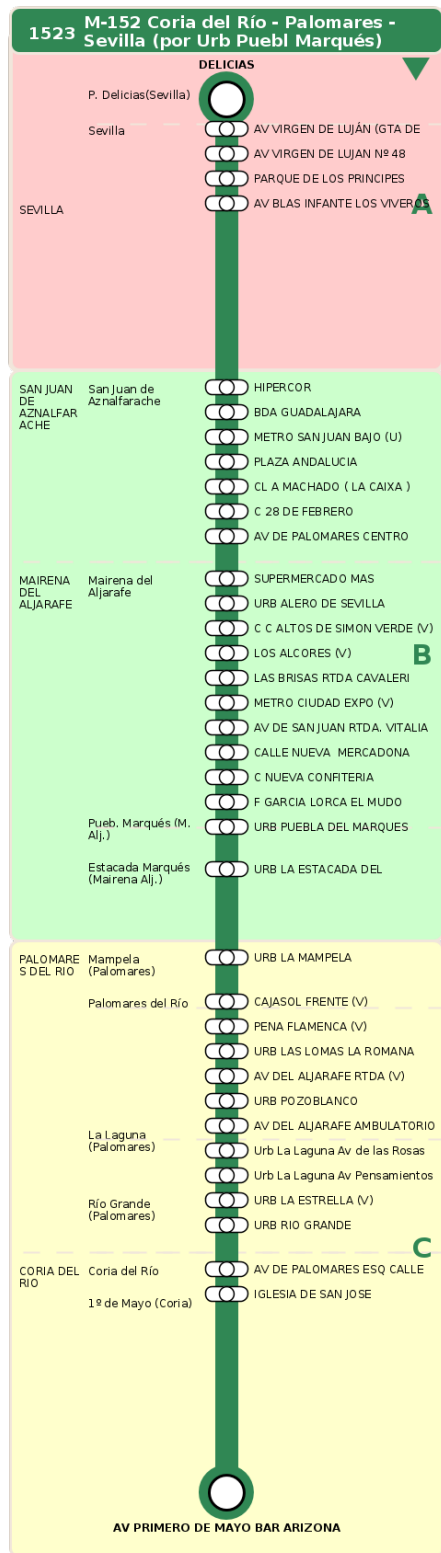

M-152 Coria del Río - Palomares - Sevilla (por Urb Puebl Marqués)

Horarios de la línea 1523 en la parada Urb La Laguna Av de las Rosas

HORARIO REGULAR

Válido desde el 01/09/2025

Horario aproximado salvo dificultades de tráfico

Domingos y Festivos

10
20

12
20

14
20

16
20

18
20

20
20

Termómetro de línea

ZONAS:

A B C

TRANSBORDO:

- Autobús
- Servicio Marítimo
- Tren Cercanías
- Tranvía
- Metro
- Bici

PARADAS:

- Cabecera
- Subida y bajada
- Sólo subida
- Sólo bajada