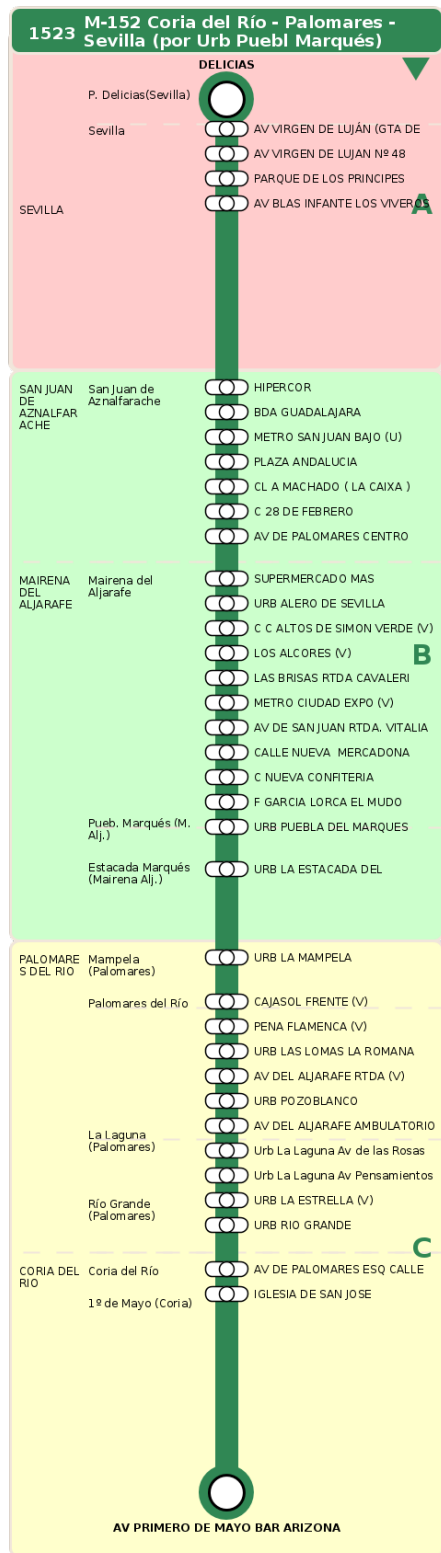

## M-152 Coria del Río - Palomares - Sevilla (por Urb Puebl Marqués)

#### Domingos y Festivos

10

24

12

24

14

24

16

24

18

24

20

24

# Termómetro de línea

**ZONAS:**

A B C

**TRANSBORDO:**

- Autobús
- Servicio Marítimo
- Tren Cercanías
- Tranvía
- Metro
- Bici

**PARADAS:**

- Cabecera
- Subida y bajada
- Sólo subida
- Sólo bajada