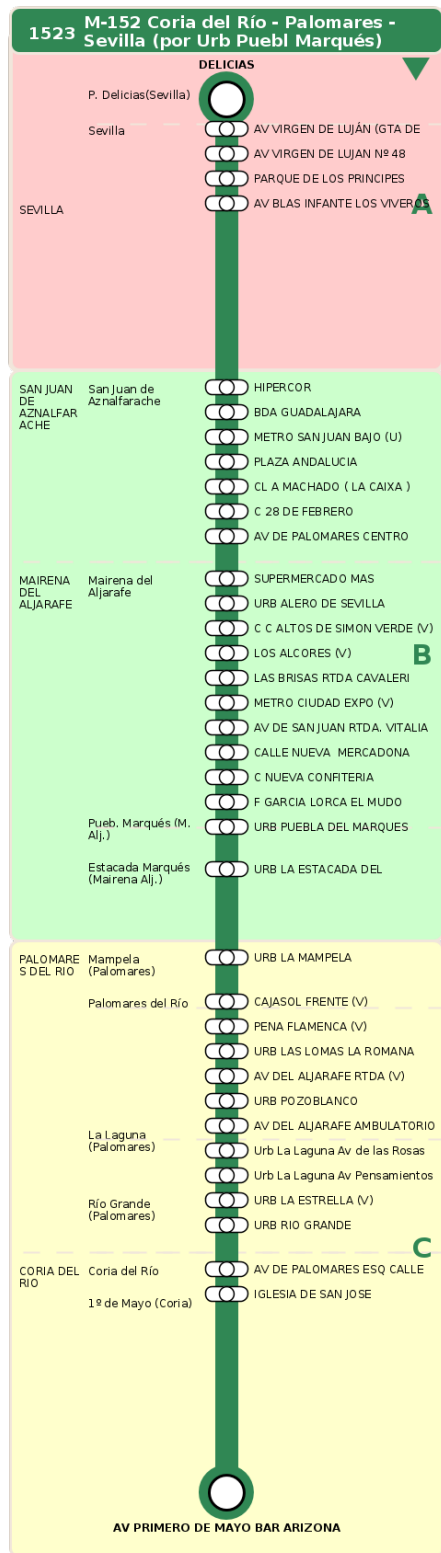

Consorcio de Transporte Metropolitano
del Área de Sevilla

Consejería de Fomento,
Articulación del Territorio y Vivienda

M-152 Coria del Río - Palomares - Sevilla (por Urb Puebl Marqués)

Horarios de la línea 1523 en la parada URB LA ESTRELLA (V)

HORARIO REGULAR

Válido desde el 01/09/2025

Horario aproximado salvo dificultades de tráfico

Domingos y Festivos

10

24

12

24

14

24

16

24

18

24

20

24

Termómetro de línea

ZONAS:

A **B** **C**

TRANSBORDO:

- Autobús
- Servicio Marítimo
- Tren Cercanías
- Tranvía
- Metro
- Bici

PARADAS:

- Cabecera
- Subida y bajada
- Sólo subida
- Sólo bajada