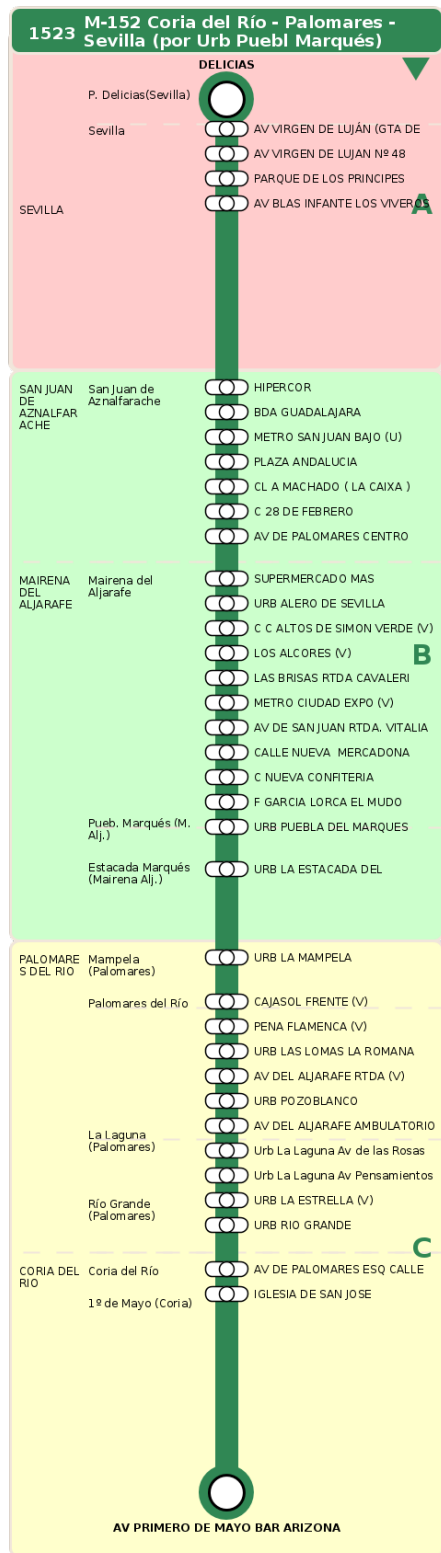

### Horarios de la línea 1523 en la parada URB RIO GRANDE

#### Domingos y Festivos

10

24

12

24

14

24

16

24

18

24

20

24

# Termómetro de línea

**ZONAS:**

**A** **B** **C**

**TRANSBORDO:**

- Autobús
- Servicio Marítimo
- Tren Cercanías
- Tranvía
- Metro
- Bici

**PARADAS:**

- Cabecera
- Subida y bajada
- Sólo subida
- Sólo bajada