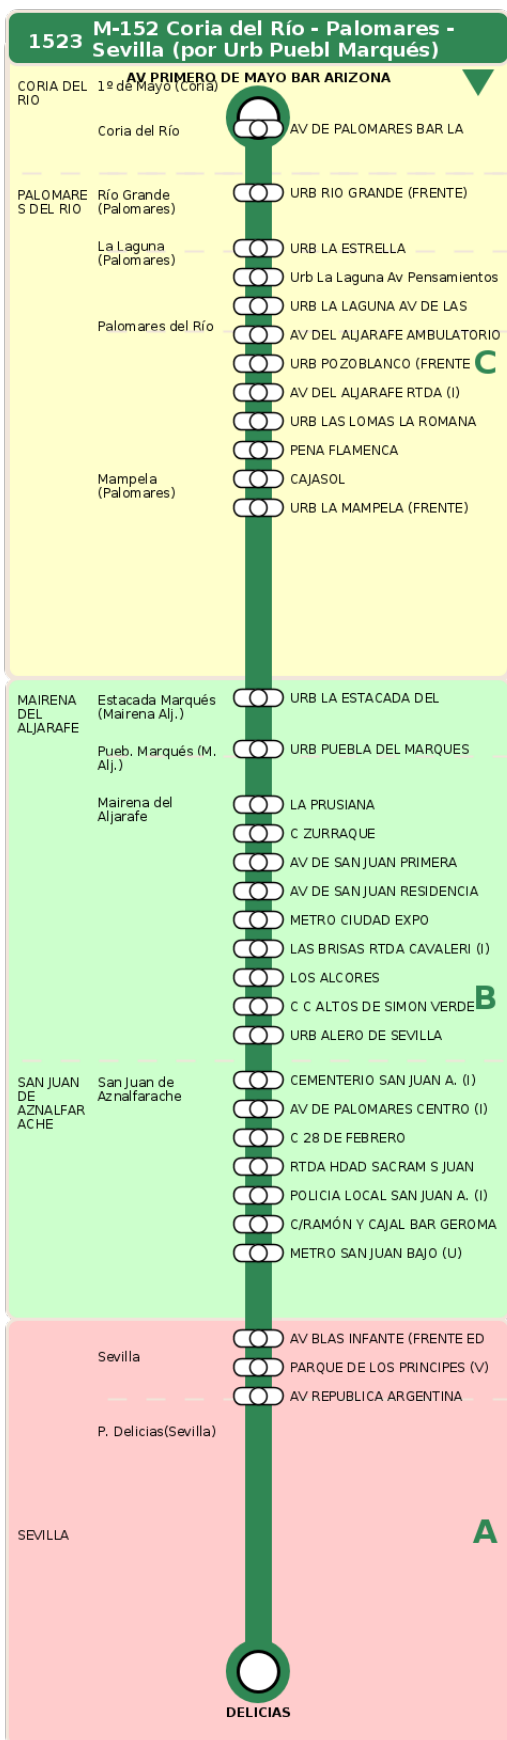

Consorcio de Transporte Metropolitano
del Área de Sevilla

Consejería de Fomento,
Articulación del Territorio y Vivienda

M-152 Coria del Río - Palomares - Sevilla (por Urb Puebl Marqués)

Horarios de la línea 1523 en la parada LAS BRISAS RTDA CAVALERI (I)

HORARIO REGULAR

Válido desde el 01/09/2025

Horario aproximado salvo dificultades de tráfico

Domingos y Festivos

11

21

13

21

15

21

17

21

19

21

21

21

Termómetro de línea

ZONAS:

C B A

TRANSBORDO:

- Autobús
- Servicio Marítimo
- Tren Cercanías
- Tranvía
- Metro
- Bici

PARADAS:

- Cabecera
- Subida y bajada
- Sólo subida
- Sólo bajada