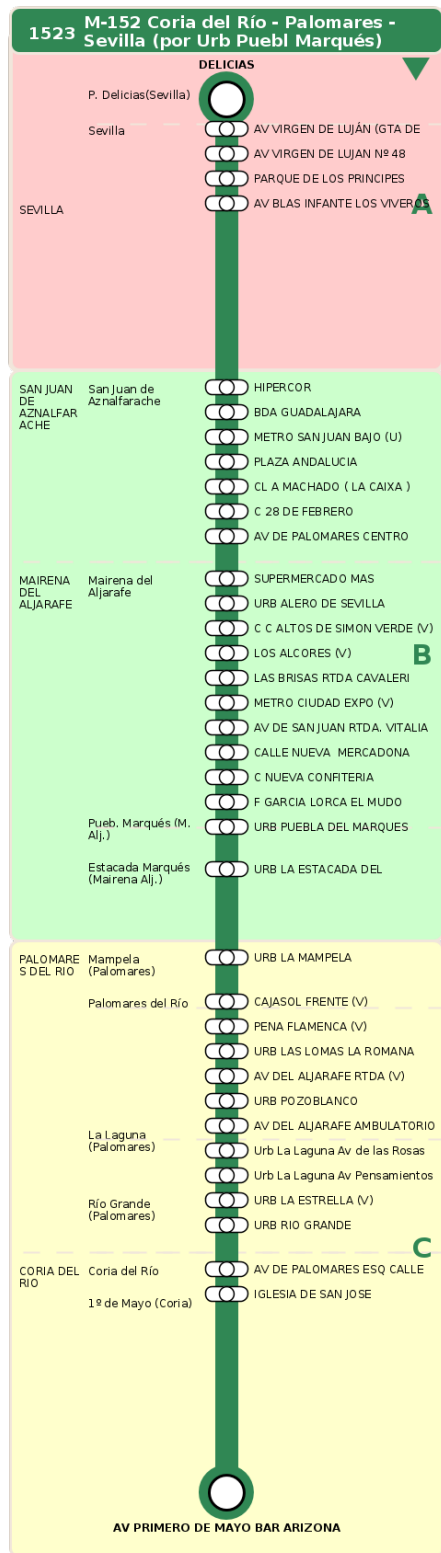

## M-152 Coria del Río - Palomares - Sevilla (por Urb Puebl Marqués)

### Horarios de la línea 1523 en la parada C NUEVA CONFITERIA

06

18

06

20

06

# Termómetro de línea

**ZONAS:**

**A** **B** **C**

**TRANSBORDO:**

- Autobús
- Servicio Marítimo
- Tren Cercanías
- Tranvía
- Metro
- Bici

**PARADAS:**

- Cabecera
- Subida y bajada
- Sólo subida
- Sólo bajada