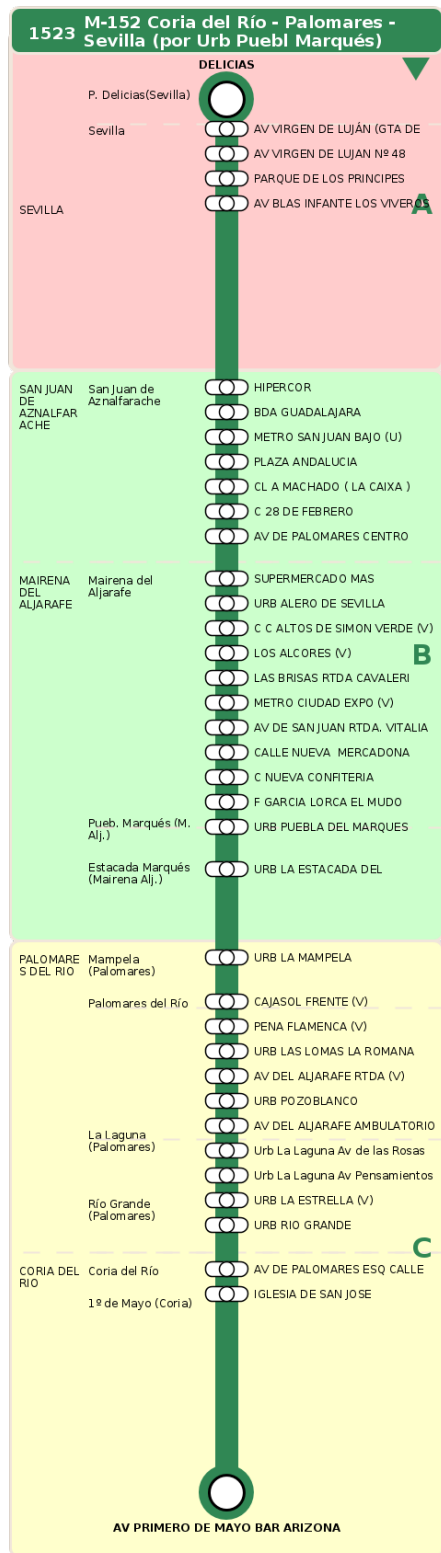

## M-152 Coria del Río - Palomares - Sevilla (por Urb Puebl Marqués)

### Horarios de la línea 1523 en la parada F GARCIA LORCA EL MUDO

06

18

06

20

06

# Termómetro de línea

**ZONAS:**

**A** **B** **C**

**TRANSBORDO:**

- Autobús
- Servicio Marítimo
- Tren Cercanías
- Tranvía
- Metro
- Bici

**PARADAS:**

- Cabecera
- Subida y bajada
- Sólo subida
- Sólo bajada