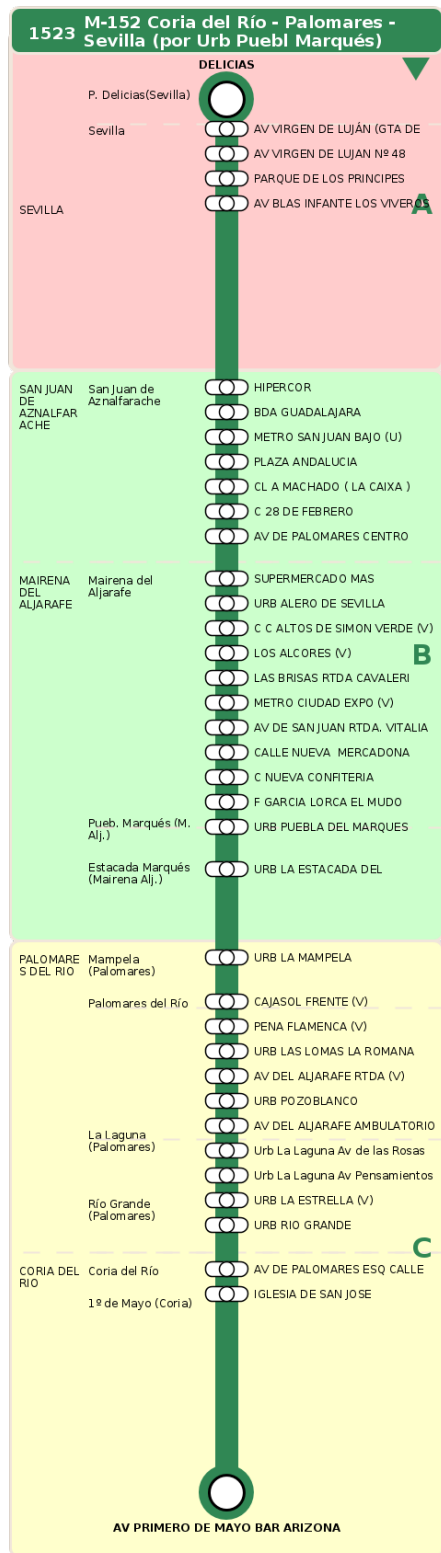

Consorcio de Transporte Metropolitano
del Área de Sevilla

Consejería de Fomento,
Articulación del Territorio y Vivienda

M-152 Coria del Río - Palomares - Sevilla (por Urb Puebl Marqués)

Horarios de la línea 1523 en la parada URB POZOBLANCO (GASOLINERA)

HORARIO REGULAR

Válido desde el 01/09/2025

Horario aproximado salvo dificultades de tráfico

Domingos y Festivos

10

20

12

20

14

20

16

20

18

20

20

20

Termómetro de línea

ZONAS:

A **B** **C**

TRANSBORDO:

- Autobús
- Servicio Marítimo
- Tren Cercanías
- Tranvía
- Metro
- Bici

PARADAS:

- Cabecera
- Subida y bajada
- Sólo subida
- Sólo bajada