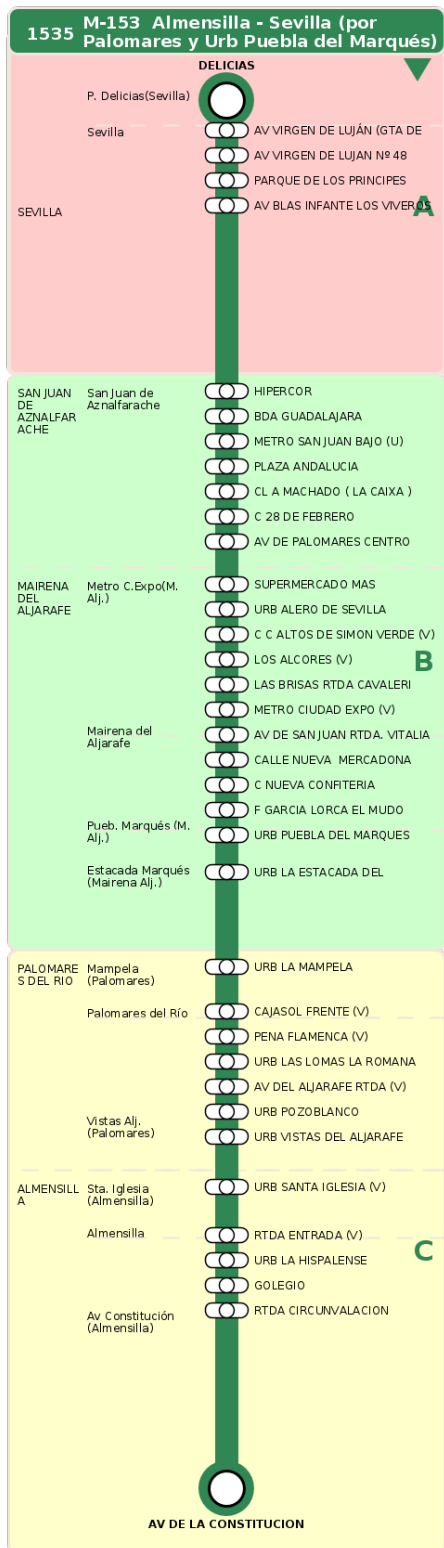

Consorcio de Transporte Metropolitano
del Área de Sevilla

Consejería de Fomento,
Articulación del Territorio y Vivienda

M-153 Almensilla - Sevilla (por Palomares y Urb Puebla del Marqués)

Horarios de la línea 1535 en la parada URB LA ESTACADA DEL MARQUES (V)

HORARIO REGULAR

Válido desde el 01/09/2025

Horario aproximado salvo dificultades de tráfico

Sábados

16

36

18

06

56

19

46

21

46

Termómetro de línea

ZONAS:

A B C

TRANSBORDO:

- Autobús
- Servicio Marítimo
- Tren Cercanías
- Tranvía
- Metro
- Bici

PARADAS:

- Cabecera
- Subida y bajada
- Sólo subida
- Sólo bajada