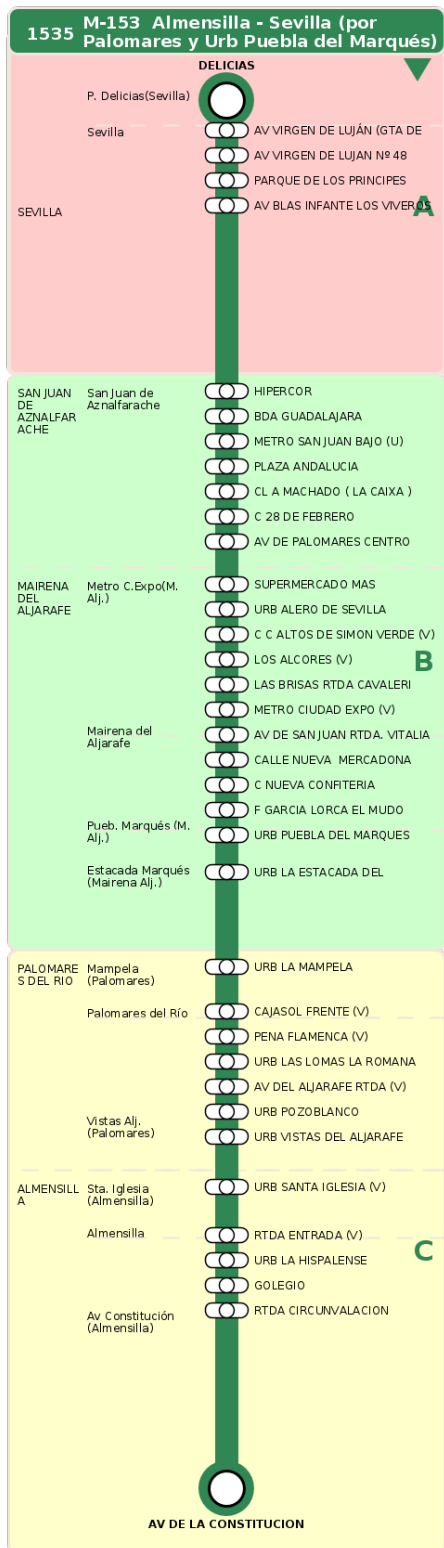

Consorcio de Transporte Metropolitano
del Área de Sevilla

Consejería de Fomento,
Articulación del Territorio y Vivienda

M-153 Almensilla - Sevilla (por Palomares y Urb Puebla del Marqués)

Horarios de la línea 1535 en la parada CAJASOL FRENTE (V)

HORARIO REGULAR

Válido desde el 01/09/2025

Horario aproximado salvo dificultades de tráfico

Sábados

16

43

18

13

19

03

53

21

53

Termómetro de línea

ZONAS:

A B C

TRANSBORDO:

- Autobús
- Servicio Marítimo
- Tren Cercanías
- Tranvía
- Metro
- Bici

PARADAS:

- Cabecera
- Subida y bajada
- Sólo subida
- Sólo bajada