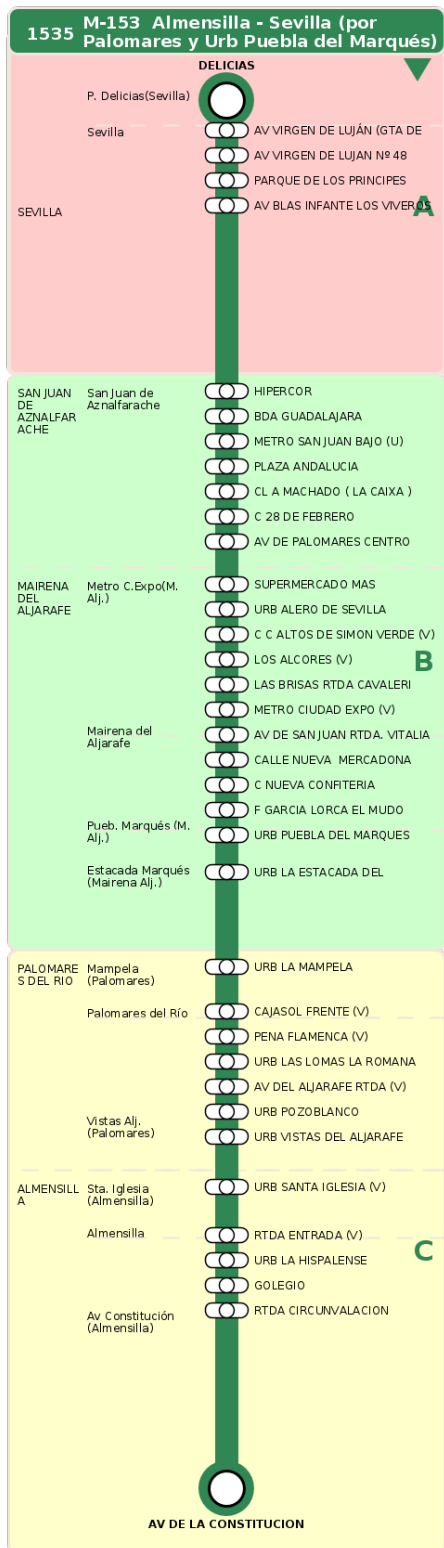

Consortio de Transporte Metropolitano
del Área de Sevilla

Consejería de Fomento,
Articulación del Territorio y Vivienda

M-153 Almensilla - Sevilla (por Palomares y Urb Puebla del Marqués)

Horarios de la línea 1535 en la parada URB VISTAS DEL ALJARAFE

HORARIO REGULAR

Válido desde el 01/09/2025

Horario aproximado salvo dificultades de tráfico

Sábados

16

50

18

20

19

10

20

00

22

00

Termómetro de línea

ZONAS:

A B C

TRANSBORDO:

- Autobús
- Servicio Marítimo
- Tren Cercanías
- Tranvía
- Metro
- Bici

PARADAS:

- Cabecera
- Subida y bajada
- Sólo subida
- Sólo bajada