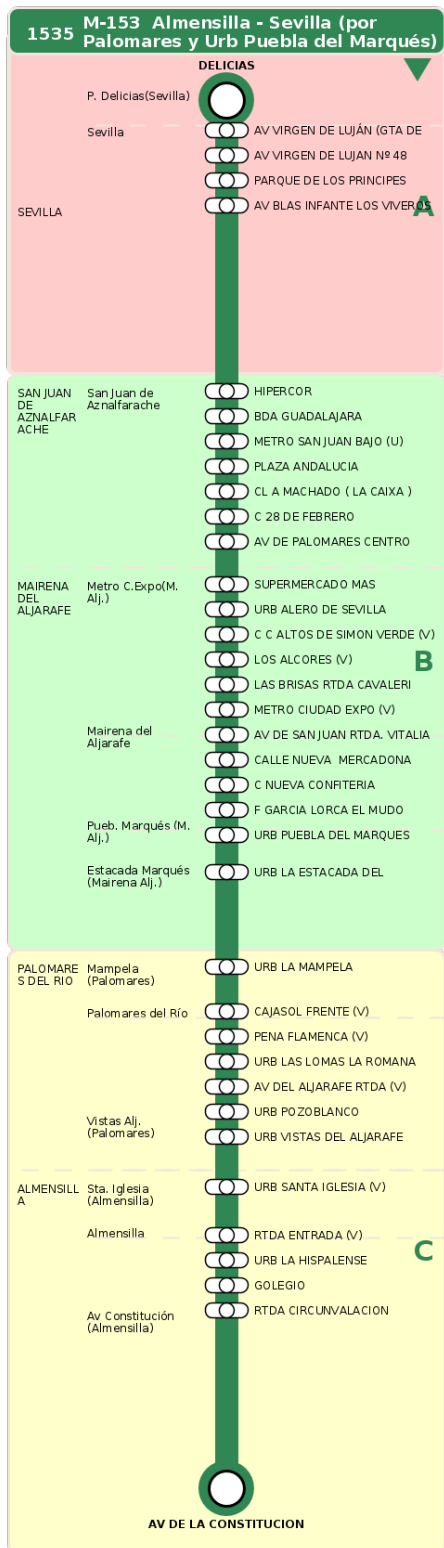

Termómetro de línea

ZONAS:

A B C

TRANSBORDO:

- Autobús
- Servicio Marítimo
- Tren Cercanías
- Tranvía
- Metro
- Bici

PARADAS:

- Cabecera
- Subida y bajada
- Sólo subida
- Sólo bajada