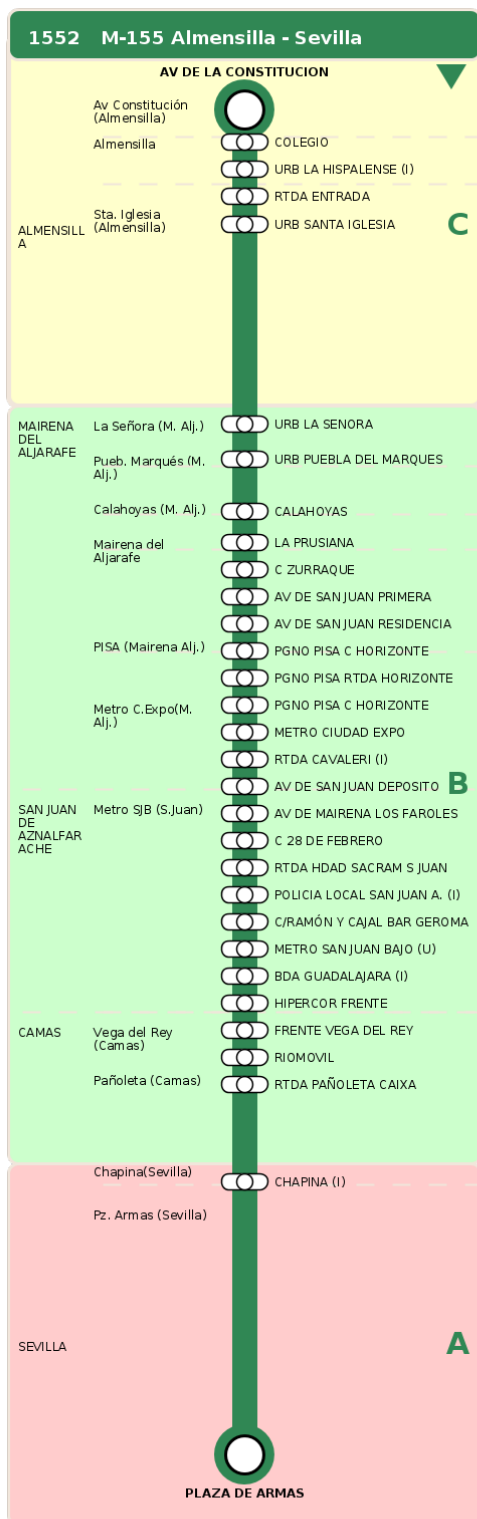

Consorcio de Transporte Metropolitano
del Área de Sevilla

Consejería de Fomento,
Articulación del Territorio y Vivienda

M-155 Almensilla - Sevilla

Horarios de la línea 1552 en la parada COLEGIO

HORARIO REGULAR

Válido desde el 01/09/2025 hasta el 30/06/2026

Horario aproximado salvo dificultades de tráfico

Lunes a Viernes

06	07	09	10	11	12	13	14	15	16	18	20
58	58	03	13	18	18	18	18	23	23	23	23

Termómetro de línea

ZONAS:

C B A

TRANSBORDO:

- Autobús
- Servicio Marítimo
- Tren Cercanías
- Tranvía
- Metro
- Bici

PARADAS:

- Cabecera
- Subida y bajada
- Sólo subida
- Sólo bajada