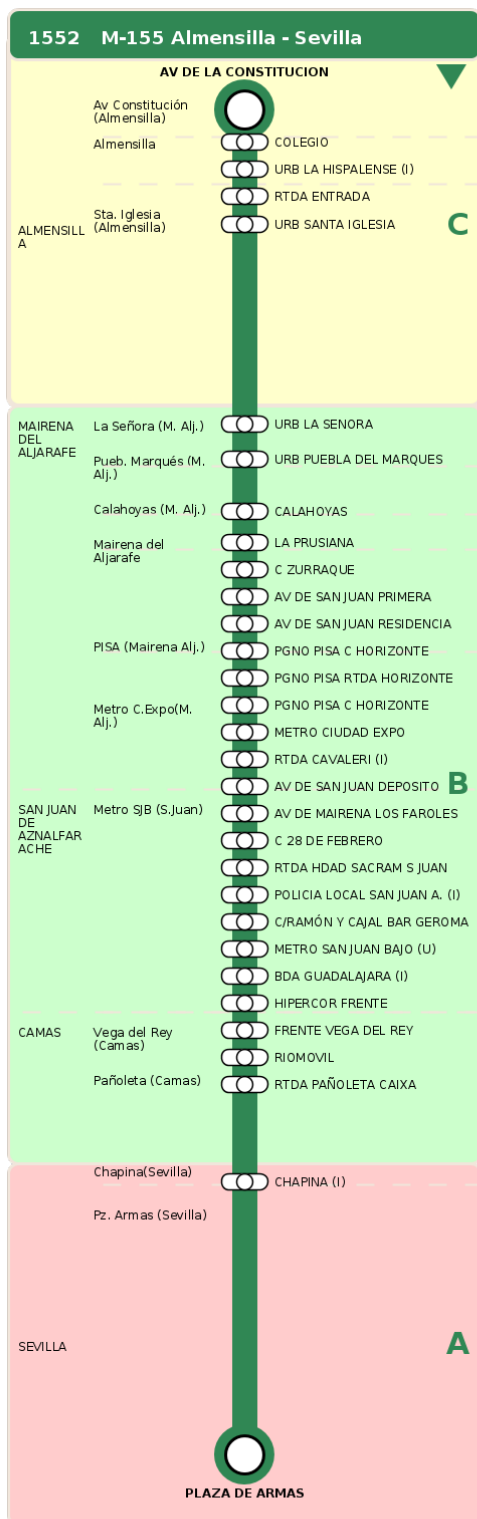

Consorcio de Transporte Metropolitano
del Área de Sevilla

Consejería de Fomento,
Articulación del Territorio y Vivienda

M-155 Almensilla - Sevilla

Horarios de la línea 1552 en la parada URB LA HISPALENSE (I)

HORARIO REGULAR

Válido desde el 01/09/2025 hasta el 30/06/2026

Horario aproximado salvo dificultades de tráfico

Lunes a Viernes

07	08	09	10	11	12	13	14	15	16	18	20
01	01	06	16	21	21	21	21	26	26	26	26

Termómetro de línea

ZONAS:

C B A

TRANSBORDO:

- Autobús
- Servicio Marítimo
- Tren Cercanías
- Tranvía
- Metro
- Bici

PARADAS:

- Cabecera
- Subida y bajada
- Sólo subida
- Sólo bajada